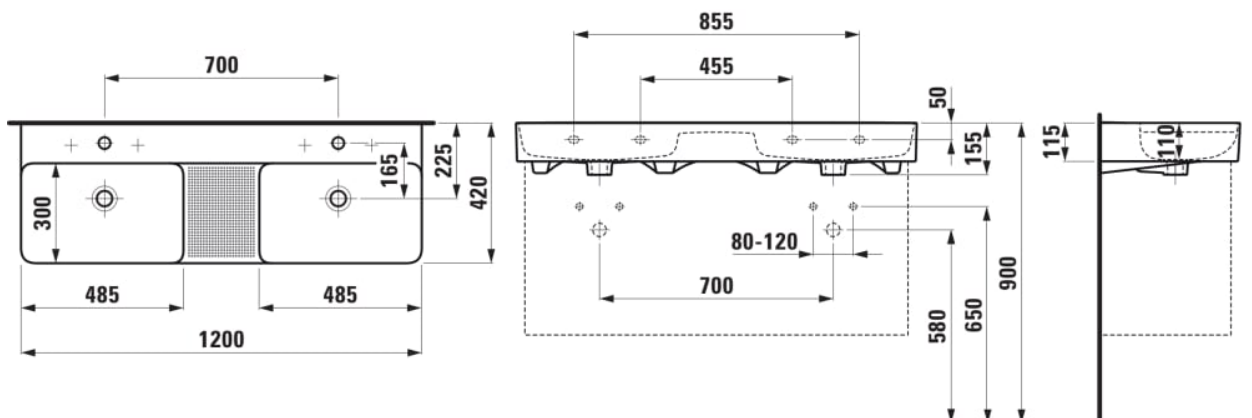

Forme : Rectangulaire

Forme interne : Rectangulaire

Largeur de la cuve (mm) : 295

Lavabo double

Longueur de la cuve (mm) : 480

Matériau : Saphirkeramik

Nombre de points de fixation : 4

Optional towel holder

Poids net / kg : 27,6

Position de la cuve : Centrale

Profondeur de la cuve (mm) : 110

Trou pour la robinetterie : 3 trous

Type d'installation : Autoportant, À encastrer par-dessus

DESSINS TECHNIQUES

COMPATIBLE AVEC

Porte-serviettes gauche
pour lavabo double
814282

H381283...0001

Porte-serviettes droite
pour lavabo double
814282

H381284...0001

Onderkast, 4 lades,
passend bij wastafel VAL
814282 1200mm

H411644109...1

Écoulement toujours
ouvert avec cache pour
soupape, SaphirKeramik