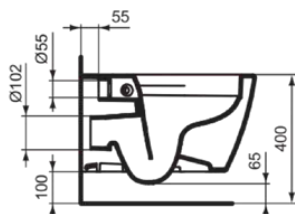

CONNECT

E817401

CONNECT | Wandcloset 360x540x335 mm in glanzend wit afwerking, CL1 volledige spoeling 4.5 - 6 l/min, horizontale afloop | CL1, Randloos

Afbeelding & technische tekening

Algemene informatie

Productcategorie:	Toiletten
Producttype:	Wandcloset
Merk:	Ideal Standard
Collectie:	CONNECT
Ontwerper:	Studio Levien
Colour:	01 - Glanzend Wit
Afwerking van het oppervlak:	glanzend
Hoogte (mm):	335
Breedte (mm):	360
Lengte / sprong (mm):	540
Bevestigingswijze:	Bevestigingsbouten
Nettogewicht (kg):	20.40
EAN-code:	5017830470656

Kenmerken

CL1: 4.5 - 6 l/min

Randloos

Downloads

- [EPD](#)
- [Installation Guide](#)
- [Spare Parts List](#)

Productnormen & certificeringen

Normen:	EN 997
Prestatieverklaring classificatie (DoP):	CL1-6A/5A

CONNECT

E817401

CONNECT | Wandcloset 360x540x335 mm in glanzend wit afwerking, CL1 volledige spoeling 4.5 - 6 l/min, horizontale afloop | CL1, Randloos

Product specificaties

Verhoogd model:	Nee
Afwerking van het oppervlak:	glanzend
Type watertoevoer:	Verborgen
Met bidetfunctie:	Nee
Met hygiëne-uitsparing / vaste toiletzitting:	Nee
Met stankafzuiging:	Nee
Bevestigingswijze:	Bevestigingsbouten
Bevestigingswijze:	Wand