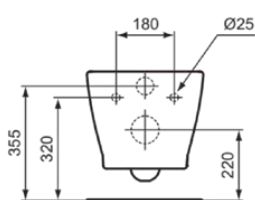

CONNECT

E817401

CONNECT | Wandcloset 360x540x335 mm in glanzend wit afwerking, CL1 volledige spoeling 4.5 - 6 l/min, horizontale afloop | CL1, Randloos

Afbeelding & technische tekening

Algemene informatie

Productcategorie:	Toiletten
Producttype:	Wandcloset
Merk:	Ideal Standard
Collectie:	CONNECT
Ontwerper:	Studio Levien
Colour:	01 - Glanzend Wit
Afwerking van het oppervlak:	glanzend
Hoogte (mm):	335
Breedte (mm):	360
Lengte / sprong (mm):	540
Bevestigingswijze:	Bevestigingsbouten
Nettogewicht (kg):	20.40
EAN-code:	5017830470656

Product specificaties

CL1 volledige spoeling maximaal (liter):	6
CL1 volledige spoeling minimaal (liter):	4.5
Kindertoilet:	Nee
Kleurcode:	01
Kleuromschrijving:	glanzend wit
Verborgen bevestiging:	Nee
Spoel type:	Diepspoel
Model voor mindervaliden:	Nee
Materiaal:	Keramisch
Materiaalkwaliteit:	Vitreous China
Positie uitlaat:	Midden
Oriëntatie uitlaat:	Horizontaal
Uitlaat zichtbaar:	Verborgen
PVD technologie:	Nee
Positie van de watertoevoer:	Achter

CONNECT

E817401

CONNECT | Wandcloset 360x540x335 mm in glanzend wit afwerking, CL1 volledige spoeling 4.5 - 6 l/min, horizontale afloop | CL1, Randloos

Product specificaties

Verhoogd model:	Nee
Afwerking van het oppervlak:	glanzend
Type watertoevoer:	Verborgen
Met bidetfunctie:	Nee
Met hygiëne-uitsparing / vaste toiletzitting:	Nee
Met stankafzuiging:	Nee
Bevestigingswijze:	Bevestigingsbouten
Bevestigingswijze:	Wand