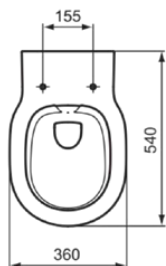

CONNECT

E817401

CONNECT | Wandcloset 360x540x335 mm in glanzend wit afwerking, CL1 volledige spoeling 4.5 - 6 l/min, horizontale afloop | CL1, Randloos

Afbeelding & technische tekening

Algemene informatie

Productcategorie:	Toiletten
Producttype:	Wandcloset
Merk:	Ideal Standard
Collectie:	CONNECT
Ontwerper:	Studio Levien
Colour:	01 - Glanzend Wit
Afwerking van het oppervlak:	glanzend
Hoogte (mm):	335
Breedte (mm):	360
Lengte / sprong (mm):	540
Bevestigingswijze:	Bevestigingsbouten
Nettogewicht (kg):	20.40
EAN-code:	5017830470656

Product specificaties

CL1 volledige spoeling maximaal (liter):	6
CL1 volledige spoeling minimaal (liter):	4.5
Kindertoilet:	Nee
Kleurcode:	01
Kleuromschrijving:	glanzend wit
Verborgen bevestiging:	Nee
Spoel type:	Diepspoel
Model voor mindervaliden:	Nee
Materiaal:	Keramisch
Materiaalkwaliteit:	Vitreous China
Positie uitlaat:	Midden
Oriëntatie uitlaat:	Horizontaal
Uitlaat zichtbaar:	Verborgen
PVD technologie:	Nee
Positie van de watertoevoer:	Achter

CONNECT

E817401

CONNECT | Wandcloset 360x540x335 mm in glanzend wit afwerking, CL1 volledige spoeling 4.5 - 6 l/min, horizontale afloop | CL1, Randloos

Product specificaties

Verhoogd model:	Nee
Afwerking van het oppervlak:	glanzend
Type watertoevoer:	Verborgen
Met bidetfunctie:	Nee
Met hygiëne-uitsparing / vaste toiletzitting:	Nee
Met stankafzuiging:	Nee
Bevestigingswijze:	Bevestigingsbouten
Bevestigingswijze:	Wand