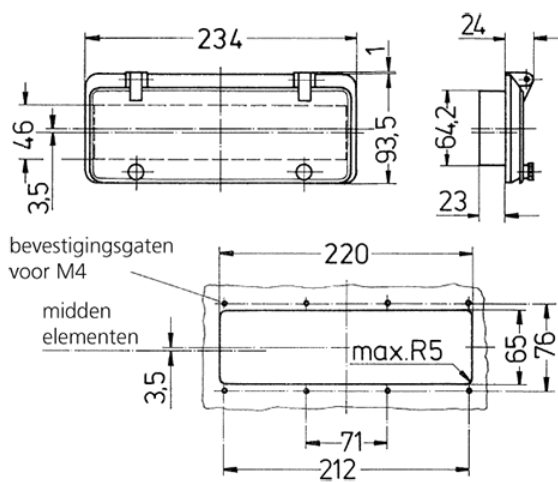

Klapvenster

Bestelnr. 40981

- met beschermkap
- met kartelschroeven
- kleur ren elektrogrijs
- venster rookglas
- IP67
- 12 modules

Technische informatie

Gewicht	215 g
---------	-------

Tekeningen

Tekening
6 MB 13

Maten in mm