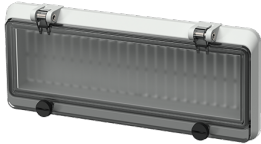

Klapvenster

Bestelnr. 40981

- met beschermkap
- met kartelschroeven
- kleur ren elektrogrijs
- venster rookglas
- IP67
- 12 modules

Technische informatie

Gewicht	215 g
---------	-------

Tekeningen

Tekening
6 MB 13