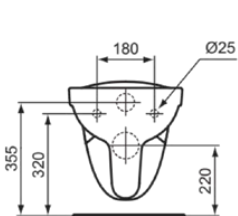

EUROVIT

K284401

EUROVIT | Wandcloset 355x520x350 mm in glanzend wit afwerking, CL1 volledige spoeling 5.9 - 6 l/min, horizontale afloop | CL1, Randloos

Afbeelding & technische tekening

Algemene informatie

Productcategorie:	Toiletten
Producttype:	Wandcloset
Merk:	Ideal Standard
Collectie:	EUROVIT
Ontwerper:	Ideal Standard
Colour:	01 - Glanzend Wit
Afwerking van het oppervlak:	glanzend
Hoogte (mm):	350
Breedte (mm):	355
Lengte / sprong (mm):	520
Bevestigingswijze:	Bevestigingsbouten
Nettogewicht (kg):	16.20
EAN-code:	4015413065108

Kenmerken

 CL1	CL1: 5.9 - 6 l/min	 Randloos
---	--------------------	--

Downloads

- EPD

Productnormen & certificeringen

Normen:	EN 997
Prestatieverklaring classificatie (DoP):	CL1-6A

Product specificaties

CL1 volledige spoeling maximaal (liter):	6
CL1 volledige spoeling minimaal (liter):	5.9
Kindertoilet:	Nee
Kleurcode:	01
Kleuromschrijving:	glanzend wit
Verborgen bevestiging:	Nee
Spoel type:	Diepspoel
Model voor mindervaliden:	Nee
Materiaal:	Keramisch
Materiaalkwaliteit:	Vitreous China
Positie uitlaat:	Midden
Oriëntatie uitlaat:	Horizontaal
Uitlaat zichtbaar:	Verborgen
PVD technologie:	Nee
Positie van de watertoevoer:	Achter
Verhoogd model:	Nee

EUROVIT

K284401

EUROVIT | Wandcloset 355x520x350 mm in glanzend wit afwerking, CL1 volledige spoeling 5.9 - 6 l/min, horizontale afloop | CL1, Randloos

Product specificaties

Afwerking van het oppervlak:	glanzend
Type watertoevoer:	Verborgen
Met bidetfunctie:	Nee
Met hygiëne-uitsparing / vaste toiletzitting:	Nee
Met stankafzuiging:	Nee
Bevestigingswijze:	Bevestigingsbouten
Bevestigingswijze:	Wand