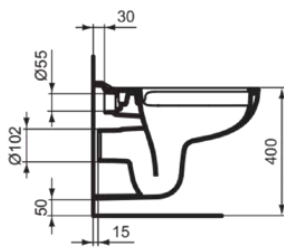

EUROVIT

K284401

EUROVIT | Wandcloset 355x520x350 mm in glanzend wit afwerking, CL1 volledige spoeling 5.9 - 6 l/min, horizontale afloop | CL1, Randloos

Afbeelding & technische tekening

Algemene informatie

Productcategorie:	Toiletten
Producttype:	Wandcloset
Merk:	Ideal Standard
Collectie:	EUROVIT
Ontwerper:	Ideal Standard
Colour:	01 - Glanzend Wit
Afwerking van het oppervlak:	glanzend
Hoogte (mm):	350
Breedte (mm):	355
Lengte / sprong (mm):	520
Bevestigingswijze:	Bevestigingsbouten
Nettogewicht (kg):	16.20
EAN-code:	4015413065108

Kenmerken

 CL1	CL1: 5.9 - 6 l/min	 Randloos
---	--------------------	--

Downloads

- EPD

Productnormen & certificeringen

Normen:	EN 997
Prestatieverklaring classificatie (DoP):	CL1-6A

Product specificaties

CL1 volledige spoeling maximaal (liter):	6
CL1 volledige spoeling minimaal (liter):	5.9
Kindertoilet:	Nee
Kleurcode:	01
Kleuromschrijving:	glanzend wit
Verborgen bevestiging:	Nee
Spoel type:	Diepspoel
Model voor mindervaliden:	Nee
Materiaal:	Keramisch
Materiaalkwaliteit:	Vitreous China
Positie uitlaat:	Midden
Oriëntatie uitlaat:	Horizontaal
Uitlaat zichtbaar:	Verborgen
PVD technologie:	Nee
Positie van de watertoevoer:	Achter
Verhoogd model:	Nee

EUROVIT

K284401

EUROVIT | Wandcloset 355x520x350 mm in glanzend wit afwerking, CL1 volledige spoeling 5.9 - 6 l/min, horizontale afloop | CL1, Randloos

Product specificaties

Afwerking van het oppervlak:	glanzend
Type watertoevoer:	Verborgen
Met bidetfunctie:	Nee
Met hygiëne-uitsparing / vaste toiletzitting:	Nee
Met stankafzuiging:	Nee
Bevestigingswijze:	Bevestigingsbouten
Bevestigingswijze:	Wand