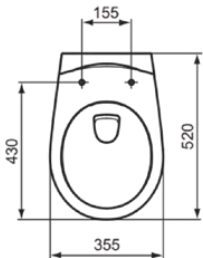

EUROVIT

K284401

EUROVIT | Wandcloset 355x520x350 mm in glanzend wit afwerking, CL1 volledige spoeling 5.9 - 6 l/min, horizontale afloop | CL1, Randloos

Afbeelding & technische tekening

Algemene informatie

Productcategorie:	Toiletten
Producttype:	Wandcloset
Merk:	Ideal Standard
Collectie:	EUROVIT
Ontwerper:	Ideal Standard
Colour:	01 - Glanzend Wit
Afwerking van het oppervlak:	glanzend
Hoogte (mm):	350
Breedte (mm):	355
Lengte / sprong (mm):	520
Bevestigingswijze:	Bevestigingsbouten
Nettogewicht (kg):	16.20
EAN-code:	4015413065108

Kenmerken

 CL1	CL1: 5.9 - 6 l/min	 Randloos
---	--------------------	--

Downloads

- EPD

Productnormen & certificeringen

Normen:	EN 997
Prestatieverklaring classificatie (DoP):	CL1-6A

Product specificaties

CL1 volledige spoeling maximaal (liter):	6
CL1 volledige spoeling minimaal (liter):	5.9
Kindertoilet:	Nee
Kleurcode:	01
Kleuromschrijving:	glanzend wit
Verborgen bevestiging:	Nee
Spoel type:	Diepspoel
Model voor mindervaliden:	Nee
Materiaal:	Keramisch
Materiaalkwaliteit:	Vitreous China
Positie uitlaat:	Midden
Oriëntatie uitlaat:	Horizontaal
Uitlaat zichtbaar:	Verborgen
PVD technologie:	Nee
Positie van de watertoevoer:	Achter
Verhoogd model:	Nee

EUROVIT

K284401

EUROVIT | Wandcloset 355x520x350 mm in glanzend wit afwerking, CL1 volledige spoeling 5.9 - 6 l/min, horizontale afloop | CL1, Randloos

Product specificaties

Afwerking van het oppervlak:	glanzend
Type watertoevoer:	Verborgen
Met bidetfunctie:	Nee
Met hygiëne-uitsparing / vaste toiletzitting:	Nee
Met stankafzuiging:	Nee
Bevestigingswijze:	Bevestigingsbouten
Bevestigingswijze:	Wand