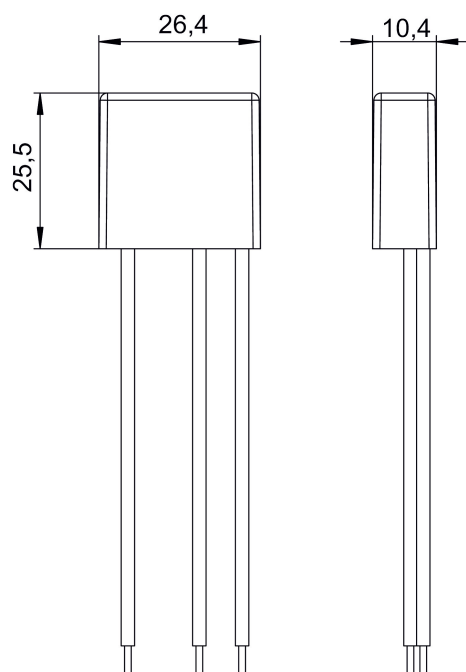

DIMAX 540 plus B

Artikelnr.: 5400130

theben

Tijd- en lichtregeling
Dimmers

Functiebeschrijving

- Inbouwdimmer voor R- en C-lasten
- Geen nulleider nodig
- Tot 100 m kabellengte mogelijk, ook geschikt voor wisselchakelingen met grotere afstanden en meerdere drukknoppen
- Eenvoudigere selectie van de optimale dimwaarde door verlengde dimsnelheid van 5 seconden
- Geoptimaliseerde instellingen voor LED's, gloei- en halogeenlampen
- Functie minimale helderheid (10% bij levering), instelbaar
- Compact, perfect voor montage achteraf
- Volledig ingegoten elektronica
- Temperatuurschakeling
- Overstroomuitschakeling
- Kortsluitingsbeveiliging
- Memoryfunctie, slaat de laatst ingestelde lichtwaarde op en dimt het licht tot deze waarde wanneer het licht weer wordt ingeschakeld
- Afmetingen 25,5 x 26,4 x 10,4 mm

DIMAX 540 plus B	
LED 2-8 W	150 W
Einstelling	Taster
Max. kabellengte	100 m
Omgevingstemperatuur	-10°C ... 45°C

Aansluitschema's

Maattekeningen

Technische wijzigingen en drukfouten voorbehouden

nadere informatie op: www.theben-nederland.nl/producten/5400130