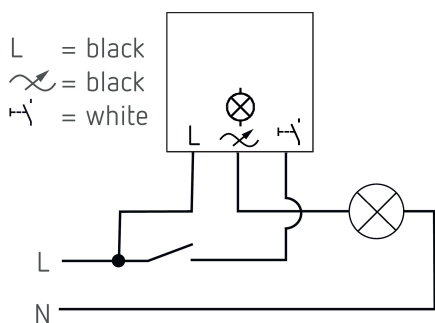

DIMAX 540 plus B

Artikelnr.: 5400130

theben

Tijd- en lichtregeling
Dimmers

Functiebeschrijving

- Inbouwdimmer voor R- en C-lasten
- Geen nulleider nodig
- Tot 100 m kabellengte mogelijk, ook geschikt voor wisselchakelingen met grotere afstanden en meerdere drukknoppen
- Eenvoudigere selectie van de optimale dimwaarde door verlengde dimsnelheid van 5 seconden
- Geoptimaliseerde instellingen voor LED's, gloei- en halogeenlampen
- Functie minimale helderheid (10% bij levering), instelbaar
- Compact, perfect voor montage achteraf
- Volledig ingegoten elektronica
- Temperatuurschakeling
- Overstroomuitschakeling
- Kortsluitingsbeveiliging
- Memoryfunctie, slaat de laatst ingestelde lichtwaarde op en dimt het licht tot deze waarde wanneer het licht weer wordt ingeschakeld
- Afmetingen 25,5 x 26,4 x 10,4 mm

DIMAX 540 plus B	
LED 2-8 W	150 W
Einstelling	Taster
Max. kabellengte	100 m
Omgevingstemperatuur	-10°C ... 45°C

Aansluitschema's

Maattekeningen

Technische wijzigingen en drukfouten voorbehouden

nadere informatie op: www.theben-nederland.nl/producten/5400130