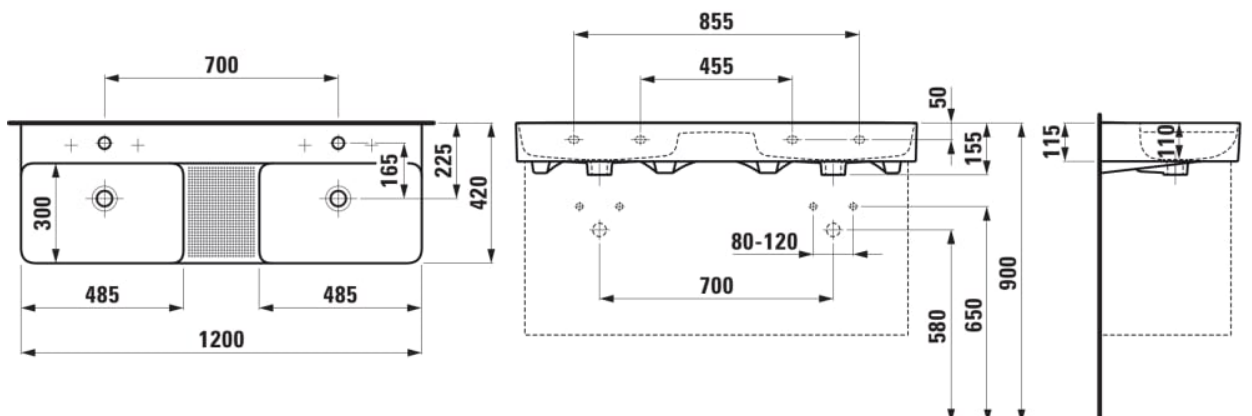

Forme : Rectangulaire

Forme interne : Rectangulaire

Largeur de la cuve (mm) : 295

Lavabo double

Longueur de la cuve (mm) : 480

Matériau : Saphirkeramik

Nombre de points de fixation : 4

Optional towel holder

Poids net / kg : 27,6

Position de la cuve : Centrale

Profondeur de la cuve (mm) : 110

Trou pour la robinetterie : 3 trous

Type d'installation : Autoportant, À encastrer par-dessus

DESSINS TECHNIQUES

COMPATIBLE AVEC

Porte-serviettes gauche
pour lavabo double
814282

H381283...0001

Porte-serviettes droite
pour lavabo double
814282

H381284...0001

Onderkast, 4 lades,
passend bij wastafel VAL
814282 1200mm

H411644109...1

Écoulement toujours
ouvert avec cache pour
soupape, SaphirKeramik