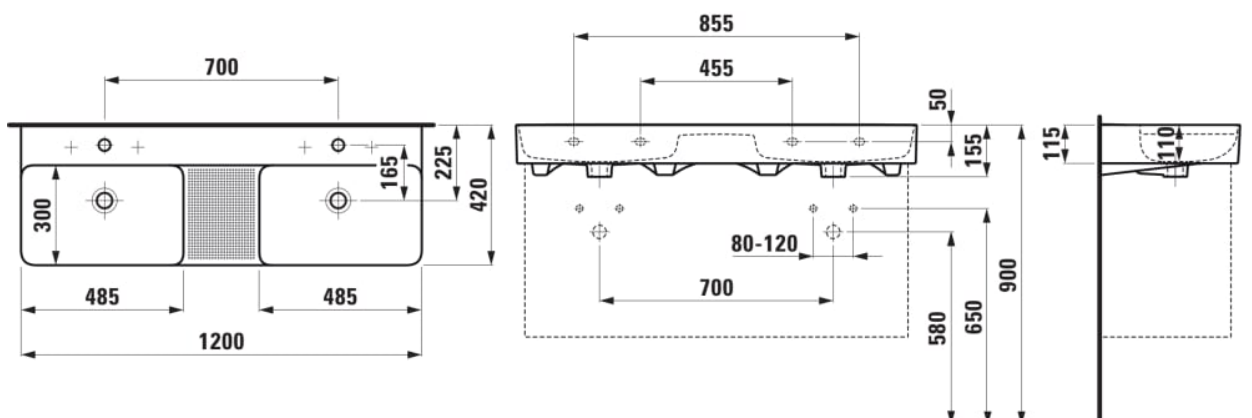

Forme : Rectangulaire

Forme interne : Rectangulaire

Largeur de la cuve (mm) : 295

Lavabo double

Longueur de la cuve (mm) : 480

Matériau : Saphirkeramik

Nombre de points de fixation : 4

Optional towel holder

Poids net / kg : 27,6

Position de la cuve : Centrale

Profondeur de la cuve (mm) : 110

Trou pour la robinetterie : 1 trou au centre

Type d'installation : Autoportant, À encastrer par-dessus

DESSINS TECHNIQUES