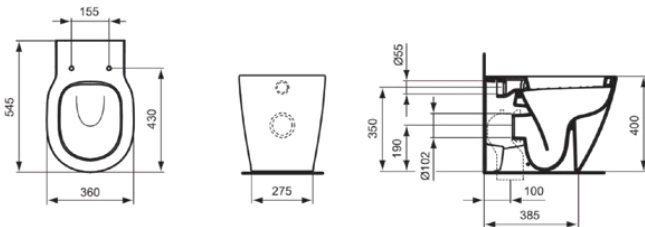

CONNECT

E823101

CONNECT | Staand closet back-to-wall 360x545x400 mm in glanzend wit afwerking, CL1 volledige spoeling 5.9 - 6 l/min, horizontale afloop | CL1, CL2

Afbeelding & technische tekening

Algemene informatie

Productcategorie:	Toiletten
Producttype:	Staand closet back-to-wall
Merk:	Ideal Standard
Collectie:	CONNECT
Ontwerper:	Studio Levien
Colour:	01 - Glanzend Wit
Afwerking van het oppervlak:	glanzend
Hoogte (mm):	400
Breedte (mm):	360
Lengte / sprong (mm):	545
Bevestigingswijze:	Bevestigingsset
Nettogewicht (kg):	25.35
EAN-code:	5017830448761

Producten die meegeleverd worden

TT0257919: Bevestigingsset

Kenmerken

CL1	CL1: 5.9 - 6 l/min	CL2	CL2: 6 l/min
------------	--------------------	------------	--------------

Downloads

- EPD

Productnormen & certificeringen

Normen:	EN 997
Prestatieverklaring classificatie (DoP):	CL1-6A+CL2

Product specificaties

CL1 volledige spoeling maximaal (liter):	6
CL1 volledige spoeling minimaal (liter):	5.9
CL1 volledige spoeling maximaal (liter):	6
Kindertoilet:	Nee
Kleurcode:	01
Kleuromschrijving:	glanzend wit
Verborgene bevestiging:	Nee
Spoel type:	Diepspoel
Materiaal:	Keramisch
Materiaalkwaliteit:	Vitreous China
Oriëntatie uitlaat:	Horizontaal
PVD technologie:	Nee