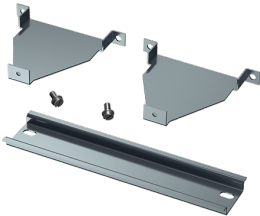

Montageset

Bestelnr. 41432

- voor klapvenster met beschermkap
- voor de montage van bijv. automaten in deuren en bovendeksels
- voor 8 modules voor klapvenster 40979

Technische informatie

Gewicht	113 g
---------	-------

Tekeningen

Tekening
6 MB 18

		Aantal eenheden		
		6	8	12
Maten in mm	b	115	150	222
	e	105	140	212