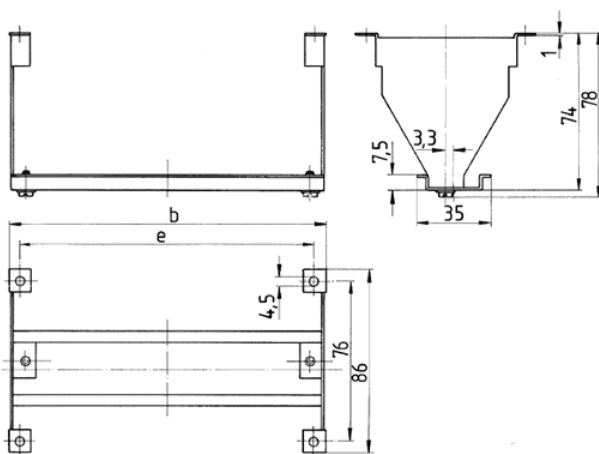

Montageset

Bestelnr. 41432

- voor klapvenster met beschermkap
- voor de montage van bijv. automaten in deuren en bovendeksels
- voor 8 modules voor klapvenster 40979

Technische informatie

Gewicht	113 g
---------	-------

Tekeningen

Tekening
6 MB 18

		Aantal eenheden		
		6	8	12
Maten in mm	b	115	150	222
	e	105	140	212