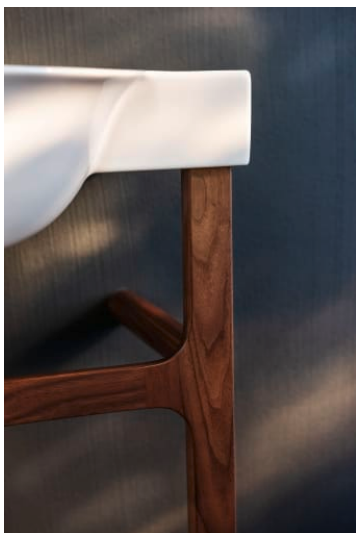

Meuble sous lavabo, 2 tiroirs, pour lavabo 813855

H406042085...1

Socle de lavabo, pour lavabo 813855

H406072085...1

Écoulement toujours ouvert avec cache pour soupape, SaphirKeramik

H898188...0001

THE NEW CLASSIC

Une expérience poétique de design et d'innovation. Conçu sous la direction créative de Marcel Wanders, THE NEW CLASSIC de LAUFEN est une collection complète de salle de bains qui réinterprète l'élégance intemporelle pour le monde moderne. Des lavabos aux contours gracieux et des vasques sculptées aux toilettes raffinées, en passant par une baignoire sensuelle et des robinets, miroirs et accessoires méticuleusement conçus, chaque pièce dégage un sentiment de poésie et d'équilibre.