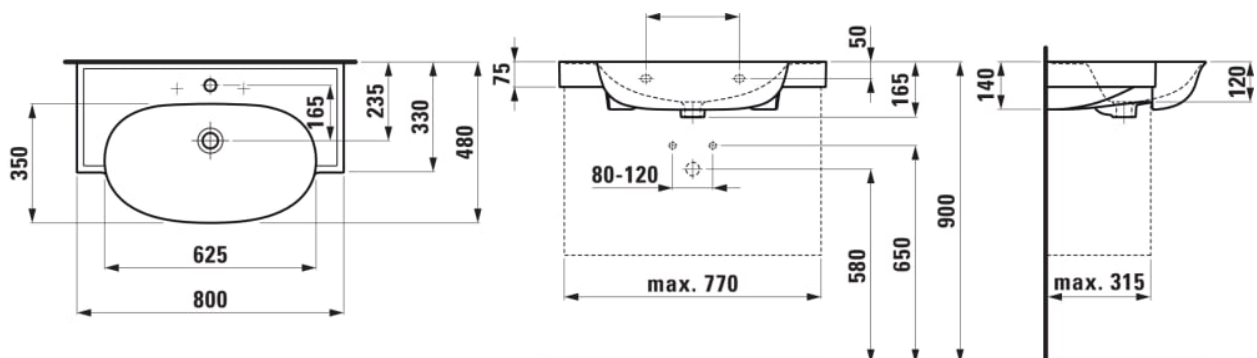

Forme : Ronde

Largeur de la cuve (mm) : 625

Longueur de la cuve (mm) : 350

Matériau : Saphirkeramik

Nombre de points de fixation : 2

Poids net / kg : 16,5

Position de la cuve : Centrale

Position de la tablette : Des deux côtés

Tablette intégrée

Trou pour la robinetterie : 1 trou au centre

Type d'installation : Autoportant, À poser sur meuble

DESSINS TECHNIQUES

COMPATIBLE AVEC

Meuble sous lavabo, 1 tiroir, pour lavabo 813855

H406041085...1