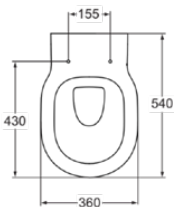

## E8232MA

CONNECT | Wandcloset 360x540x340 mm in wit afwerking, CL1 volledige spoeling 4.5 - 6 l/min, horizontale afloop | CL1, CL2, IdealPlus

### Algemene informatie

Productcategorie:	Toiletten
Producttype:	Wandcloset
Merk:	Ideal Standard
Collectie:	CONNECT
Ontwerper:	Studio Levien
Colour:	MA - Wit
Afwerking van het oppervlak:	glanzend
Hoogte (mm):	340
Breedte (mm):	360
Lengte / sprong (mm):	540
Bevestigingswijze:	Bevestigingsbouten
Nettogewicht (kg):	24.50
EAN-code:	5017830448969