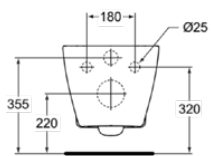

CONNECT

E8232MA

CONNECT | Wandcloset 360x540x340 mm in wit afwerking, CL1 volledige spoeling 4.5 - 6 l/min, horizontale afloop | CL1, CL2, IdealPlus

Afbeelding & technische tekening

Algemene informatie

Productcategorie:	Toiletten
Producttype:	Wandcloset
Merk:	Ideal Standard
Collectie:	CONNECT
Ontwerper:	Studio Levien
Colour:	MA - Wit
Afwerking van het oppervlak:	glanzend
Hoogte (mm):	340
Breedte (mm):	360
Lengte / sprong (mm):	540
Bevestigingswijze:	Bevestigingsbouten
Nettogewicht (kg):	24.50
EAN-code:	5017830448969