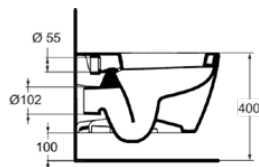

CONNECT

E8232MA

CONNECT | Wandcloset 360x540x340 mm in wit afwerking, CL1 volledige spoeling 4.5 - 6 l/min, horizontale afloop | CL1, CL2, IdealPlus

Afbeelding & technische tekening

Algemene informatie

Productcategorie:	Toiletten
Producttype:	Wandcloset
Merk:	Ideal Standard
Collectie:	CONNECT
Ontwerper:	Studio Levien
Colour:	MA - Wit
Afwerking van het oppervlak:	glanzend
Hoogte (mm):	340
Breedte (mm):	360
Lengte / sprong (mm):	540
Bevestigingswijze:	Bevestigingsbouten
Nettogewicht (kg):	24.50
EAN-code:	5017830448969