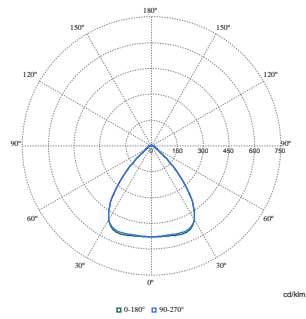

CoreLine Trunking gen2.5

Fotometrische gegevens

Polar Normal (separate) - LL240XI - 910925870134