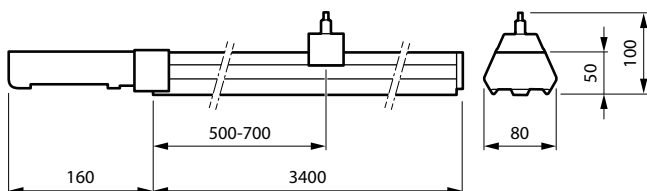

Keurmerken en classificaties

Gloeidraadtest	Temperatuur 850 °C, duur 30 s
Brandbaarheidsmarkering	-
CE-markering	Ja
ENEC-markering	ENEC-plusmarkering
Conform EU RoHS-richtlijn	Ja
Prestaties bij omgevingstemperatuur Tq	25 °C
Bereik omgevingstemperatuur	-20 tot +35 °C

Initiële prestaties (conform IEC)

Tolerantie lichtstroom	+/-10%
Aanvankelijke kleurkwaliteit	(0.38, 0.38) SDCM <3
Tolerantie energieverbruik	+/-10%
Standaardafwijking kleurcombinatie (McAdam-ellips)	SDCM≤3

Prestaties gedurende tijd (conform IEC)

Uitvalpercentage van regel-VSA bij mediaan bruikbare levensduur van 50.000 uur	5 %
Uitvalpercentage voorschakelapparatuur bij mediaan bruikbare levensduur van 100.000 uur	10 %
Lumenbehoud (EN-IEC 62722-2-1) bij mediaan bruikbare levensduur van 50.000 uur	L85
Lumenbehoud (EN-IEC 62722-2-1) bij mediaan bruikbare levensduur van 100.000 uur	L75

Productgegevens

Productnaam voor bestelling	LL243X 160S/840 UE DIA WB 7x1.5 WH
Volledige productnaam	LL243X 160S/840 UE DIA WB 7x1.5 WH
Full EOC	872016947460400
Bestelcode	8720169474604
Materiaalnr. (12NC)	910925870134
Lokale code	8720169474604
Numerator - Aantal per pak	1
EAN/UPC - product/behuizing	8720169474604
Numerator - Dozen per buitendoos	1
EAN/UPC - Case	8720169474604
Code productfamilie	LL243X [Coreline trunking Gen2.5]

Maatschets