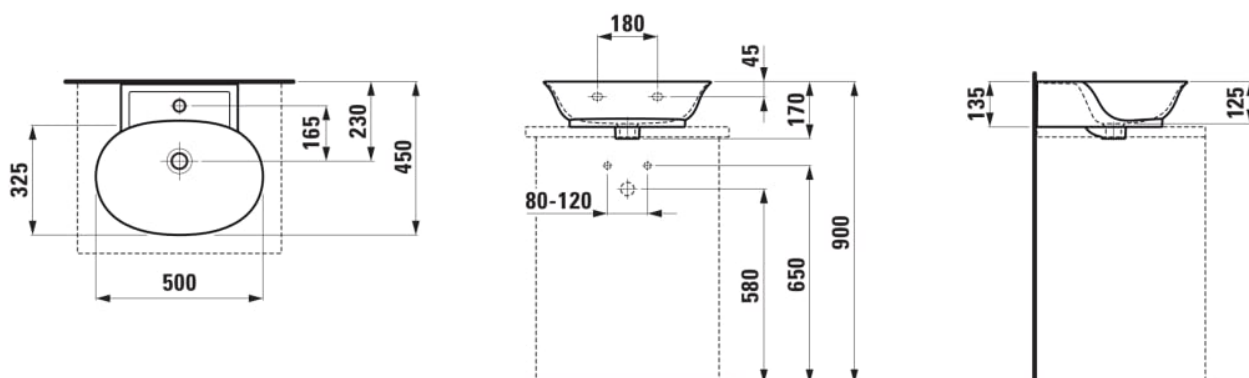

Largeur de la cuve (mm) : 500
 Lave-mains
 Longueur de la cuve (mm) : 325
 Matériau : Saphirkeramik
 Nombre de points de fixation : 2

Poids net / kg : 9,5
 Position de la cuve : Centrale
 Trou pour la robinetterie : Sans trou
 Type d'installation : Autoportant, À poser sur meuble

DESSINS TECHNIQUES

COMPATIBLE AVEC

Plan de travail lavabo
805x504, découpe au
milieu, épaisseur 80mm,
avec 2 supports de
montage

H419101151...1

Plan de travail lavabo
805x504, découpe au
milieu et trou pour robinet,
épaisseur 80mm, avec 2
supports de montage

H419105151...1

Plan de travail lavabo
1005x505, découpe au
milieu, épaisseur 80mm,
avec 2 supports de
montage

H419111151...1

Plan de travail lavabo
1005x505, découpe au
milieu et trou pour robinet,
épaisseur 80mm, avec 2
supports de montage

H419122151...1

Plan de travail lavabo
1205x505, découpe à
droite, épaisseur 80mm,
avec 2 supports de
montage

H419123151...1

Plan de travail lavabo
1205x505, découpe à
gauche et à droite,
épaisseur 80mm, avec 2
supports de montage