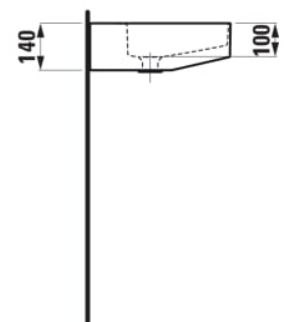

Forme : Soft

Forme interne : Soft

Largeur de la cuve (mm) : 310

Longueur de la cuve (mm) : 600

Matériau : Saphirkeramik

Nombre de points de fixation : 2

Poids net / kg : 12

Position de la cuve : Centrale

Profondeur de la cuve (mm) : 100

Trou pour la robinetterie : Sans trou

Type d'installation : Autoportant

Type de vidage : Standard

DESSINS TECHNIQUES

COMPATIBLE AVEC

Meuble sous lavabo, 2
portes, pour lavabo
H810342