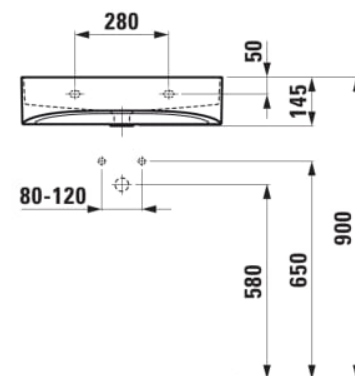

Forme : Soft

Forme interne : Soft

Largeur de la cuve (mm) : 310

Longueur de la cuve (mm) : 600

Matériau : Saphirkeramik

Nombre de points de fixation : 2

Poids net / kg : 12

Position de la cuve : Centrale

Profondeur de la cuve (mm) : 100

Trou pour la robinetterie : Sans trou

Type d'installation : Autoportant

Type de vidage : Standard

DESSINS TECHNIQUES

COMPATIBLE AVEC

Meuble sous lavabo, 2
portes, pour lavabo
H810342