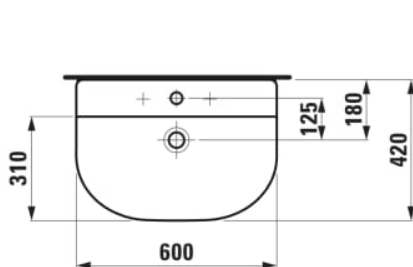

Forme : Soft

Forme interne : Soft

Largeur de la cuve (mm) : 310

Longueur de la cuve (mm) : 600

Matériau : Saphirkeramik

Nombre de points de fixation : 2

Poids net / kg : 12

Position de la cuve : Centrale

Profondeur de la cuve (mm) : 100

Trou pour la robinetterie : Sans trou

Type d'installation : Autoportant

Type de vidage : Standard

DESSINS TECHNIQUES

COMPATIBLE AVEC

Meuble sous lavabo, 2
portes, pour lavabo
H810342