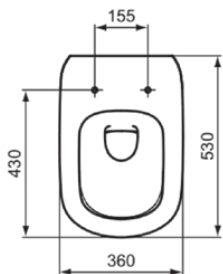

TESI

T354501

TESI | Wandcloset 360x535x335 mm in glanzend wit afwerking, CL1 volledige spoeling 3.9 - 6 l/min, horizontale afloop | CL1, CL2, AquaBlade, NF gecertificeerd

Afbeelding & technische tekening

Algemene informatie

Productcategorie:	Toiletten
Producttype:	Wandcloset
Merk:	Ideal Standard
Collectie:	TESI
Ontwerper:	Studio Levien
Colour:	01 - Glanzend Wit
Afwerking van het oppervlak:	glanzend
Hoogte (mm):	335
Breedte (mm):	360
Lengte / sprong (mm):	535
Bevestigingswijze:	Bevestigingsbouten
Nettogewicht (kg):	23.00
EAN-code:	8014140430490

Product specificaties

CL1 volledige spoeling maximaal (liter):	6
CL1 volledige spoeling minimaal (liter):	3.9
CL1 volledige spoeling maximaal (liter):	6
Kindertoilet:	Nee
Kleurcode:	01
Kleuromschrijving:	glanzend wit
Verborgen bevestiging:	Ja
Spoel type:	Diepspoel
Model voor mindervaliden:	Nee
Materiaal:	Keramisch
Materiaalkwaliteit:	Vitreous China
Positie uitlaat:	Midden