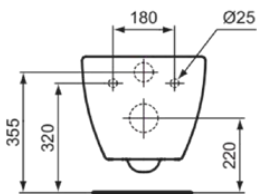

TESI

T354501

TESI | Wandcloset 360x535x335 mm in glanzend wit afwerking, CL1 volledige spoeling 3.9 - 6 l/min, horizontale afloop | CL1, CL2, AquaBlade, NF gecertificeerd

Afbeelding & technische tekening

Algemene informatie

Productcategorie:	Toiletten
Producttype:	Wandcloset
Merk:	Ideal Standard
Collectie:	TESI
Ontwerper:	Studio Levien
Colour:	01 - Glanzend Wit
Afwerking van het oppervlak:	glanzend
Hoogte (mm):	335
Breedte (mm):	360
Lengte / sprong (mm):	535
Bevestigingswijze:	Bevestigingsbouten
Nettogewicht (kg):	23.00
EAN-code:	8014140430490