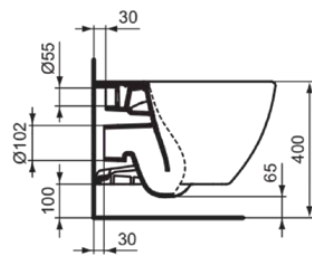

TESI

T354501

TESI | Wandcloset 360x535x335 mm in glanzend wit afwerking, CL1 volledige spoeling 3.9 - 6 l/min, horizontale afloop | CL1, CL2, AquaBlade, NF gecertificeerd

Afbeelding & technische tekening

Algemene informatie

Productcategorie:	Toiletten
Producttype:	Wandcloset
Merk:	Ideal Standard
Collectie:	TESI
Ontwerper:	Studio Levien
Colour:	01 - Glanzend Wit
Afwerking van het oppervlak:	glanzend
Hoogte (mm):	335
Breedte (mm):	360
Lengte / sprong (mm):	535
Bevestigingswijze:	Bevestigingsbouten
Nettogewicht (kg):	23.00
EAN-code:	8014140430490

Product specificaties

CL1 volledige spoeling maximaal (liter):	6
CL1 volledige spoeling minimaal (liter):	3.9
CL1 volledige spoeling maximaal (liter):	6
Kindertoilet:	Nee
Kleurcode:	01
Kleuromschrijving:	glanzend wit
Verborgen bevestiging:	Ja
Spoel type:	Diepspoel
Model voor mindervaliden:	Nee
Materiaal:	Keramisch
Materiaalkwaliteit:	Vitreous China
Positie uitlaat:	Midden