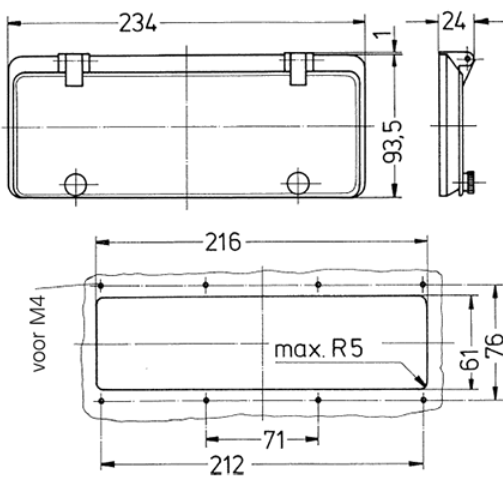

## Klapvenster

Bestelnr. 40980

- zonder beschermkap
- met kartelschroeven
- kleur rand elektrogrijs
- venster rookglas
- IP67
- 12 modules

## Technische informatie

Gewicht	158 g
---------	-------

## Tekeningen

Tekening  
6 MB 14

Maten in mm