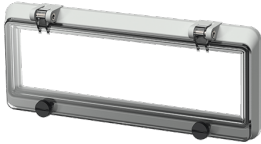

## Klapvenster

Bestelnr. 40980

- zonder beschermkap
- met kartelschroeven
- kleur rand elektrogrijs
- venster rookglas
- IP67
- 12 modules