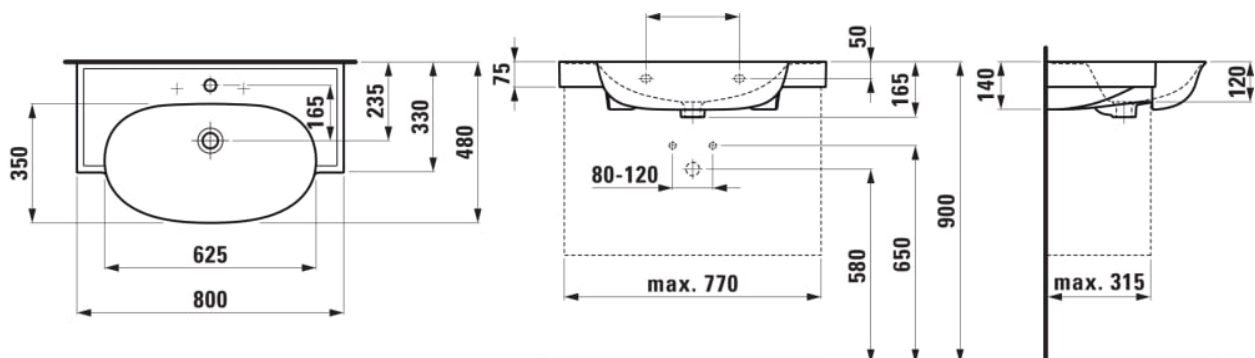

DESSINS TECHNIQUES