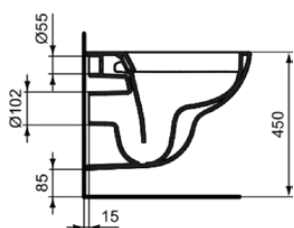

CONTOUR 21+

E1537HY

CONTOUR 21+ | Wandcloset 360x520x365 mm in glanzend wit afwerking, CL1 volledige spoeling 4.5 - 6 l/min, horizontale afloop | CL1, CL2, Randloos, SmartGuard+

Afbeelding & technische tekening

Algemene informatie

Productcategorie:	Toiletten
Producttype:	Wandcloset
Merk:	Ideal Standard
Collectie:	CONTOUR 21+
Ontwerper:	Studio Levien
Colour:	HY - Glanzend Wit
Afwerking van het oppervlak:	glanzend
Hoogte (mm):	365
Breedte (mm):	360
Lengte / sprong (mm):	520
Bevestigingswijze:	Bevestigingsbouten
Nettogewicht (kg):	21.00
EAN-code:	5017830533801

Product specificaties

CL1 volledige spoeling maximaal (liter):	6
CL1 volledige spoeling minimaal (liter):	4.5
CL1 volledige spoeling maximaal (liter):	6
Kindertoilet:	Nee
Kleurcode:	HY
Kleuromschrijving:	glanzend wit
Verborgen bevestiging:	Nee
Spoel type:	Diepspoel
Model voor mindervaliden:	Nee
Materiaal:	Keramisch
Materiaalkwaliteit:	Vitreous China
Positie uitlaat:	Midden
Oriëntatie uitlaat:	Horizontaal