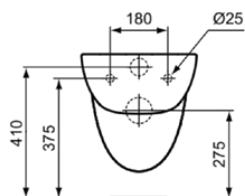

CONTOUR 21+

E1537HY

CONTOUR 21+ | Wandcloset 360x520x365 mm in glanzend wit afwerking, CL1 volledige spoeling 4.5 - 6 l/min, horizontale afloop | CL1, CL2, Randloos, SmartGuard+

Afbeelding & technische tekening

Algemene informatie

Productcategorie:	Toiletten
Producttype:	Wandcloset
Merk:	Ideal Standard
Collectie:	CONTOUR 21+
Ontwerper:	Studio Levien
Colour:	HY - Glanzend Wit
Afwerking van het oppervlak:	glanzend
Hoogte (mm):	365
Breedte (mm):	360
Lengte / sprong (mm):	520
Bevestigingswijze:	Bevestigingsbouten
Nettogewicht (kg):	21.00
EAN-code:	5017830533801

Product specificaties

CL1 volledige spoeling maximaal (liter):	6
CL1 volledige spoeling minimaal (liter):	4.5
CL1 volledige spoeling maximaal (liter):	6
Kindertoilet:	Nee
Kleurcode:	HY
Kleuromschrijving:	glanzend wit
Verborgen bevestiging:	Nee
Spoel type:	Diepspoel
Model voor mindervaliden:	Nee
Materiaal:	Keramisch
Materiaalkwaliteit:	Vitreous China
Positie uitlaat:	Midden
Oriëntatie uitlaat:	Horizontaal