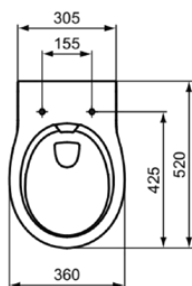

CONTOUR 21+

E1537HY

CONTOUR 21+ | Wandcloset 360x520x365 mm in glanzend wit afwerking, CL1 volledige spoeling 4.5 - 6 l/min, horizontale afloop | CL1, CL2, Randloos, SmartGuard+

Afbeelding & technische tekening

Algemene informatie

Productcategorie:	Toiletten
Producttype:	Wandcloset
Merk:	Ideal Standard
Collectie:	CONTOUR 21+
Ontwerper:	Studio Levien
Colour:	HY - Glanzend Wit
Afwerking van het oppervlak:	glanzend
Hoogte (mm):	365
Breedte (mm):	360
Lengte / sprong (mm):	520
Bevestigingswijze:	Bevestigingsbouten
Nettogewicht (kg):	21.00
EAN-code:	5017830533801

Product specificaties

CL1 volledige spoeling maximaal (liter):	6
CL1 volledige spoeling minimaal (liter):	4.5
CL1 volledige spoeling maximaal (liter):	6
Kindertoilet:	Nee
Kleurcode:	HY
Kleuromschrijving:	glanzend wit
Verborgen bevestiging:	Nee
Spoel type:	Diepspoel
Model voor mindervaliden:	Nee
Materiaal:	Keramisch
Materiaalkwaliteit:	Vitreous China
Positie uitlaat:	Midden
Oriëntatie uitlaat:	Horizontaal