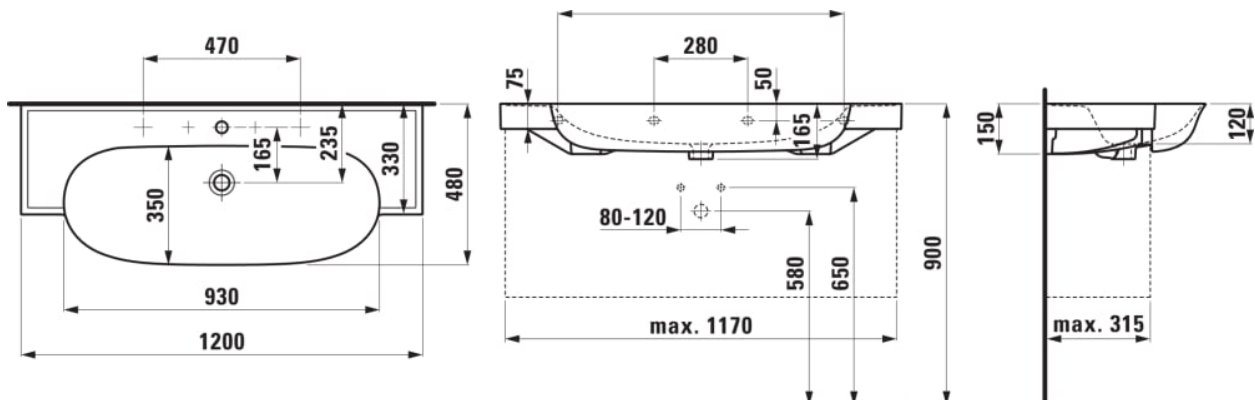

DESSINS TECHNIQUES