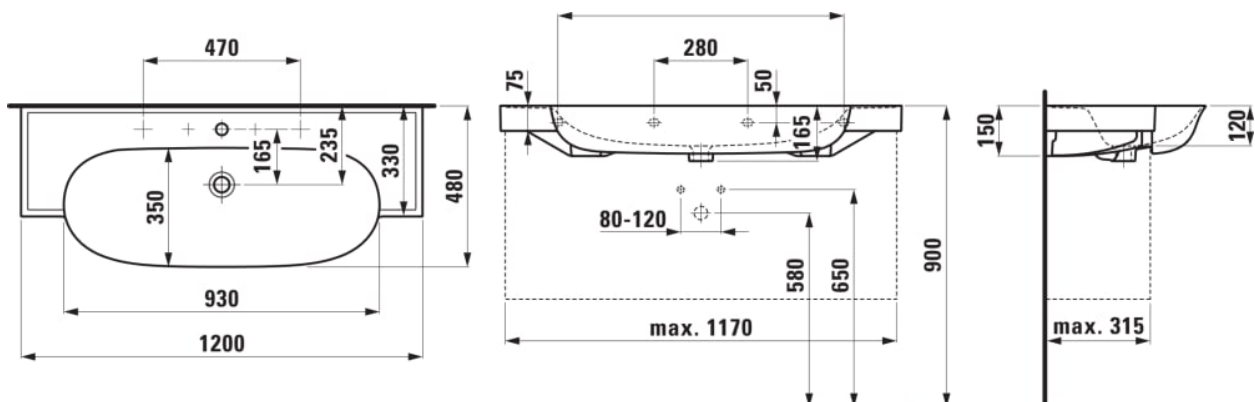

Forme : Ronde

Forme interne : Ronde

Largeur de la cuve (mm) : 930

Longueur de la cuve (mm) : 350

Matériau : Saphirkeramik

Nombre de points de fixation : 4

Poids net / kg : 26,6

Position de la cuve : Centrale

Position de la tablette : Des deux côtés

Tablette intégrée

Trou pour la robinetterie : 2 trous

Type d'installation : Autoportant, À poser sur meuble

DESSINS TECHNIQUES

COMPATIBLE AVEC

Socle de lavabo, pour
lavabo 813858