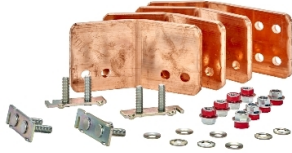

## LINERGY LGYE HOEKKIT 2500A

LVS04611

EAN Code: 3606481883568

**Prijs: 483,00 EUR**

### Hoofd

range	Linergy
range of product	Linergy
product or component type	Verbindingsset
product name	Linergy LGYE
productnaam	PrismaSeT PrismaSeT P haakse kit Linergy Linergy LGYE railkoker
normen	IEC 60439-1, binnenin de behuizing IEC 60439-2, binnenin de behuizing
product certifications	ASTA

### Complementair

beschrijving behuizing/ cel	Cel - breedte 650 mm
celdiepte	400 mm
le toegekende bedrijfstrom	2500 A
materiaal	Rood koper
Quantity per set	Set van 4