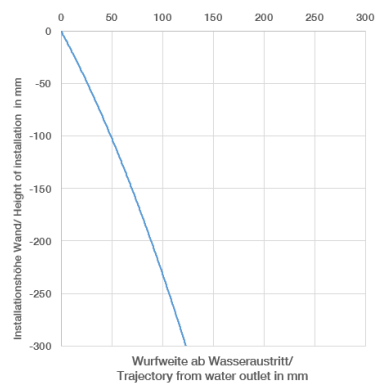

Wurfweitendiagramm