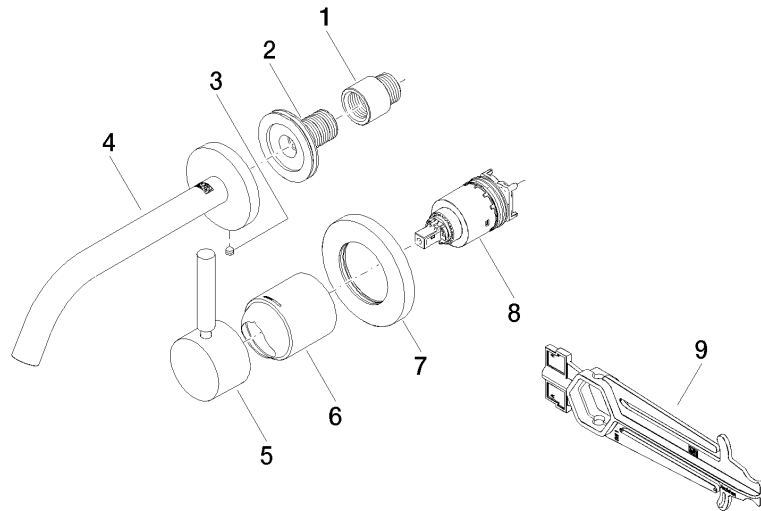

36 860 660

Produktversion von 7/1/2023