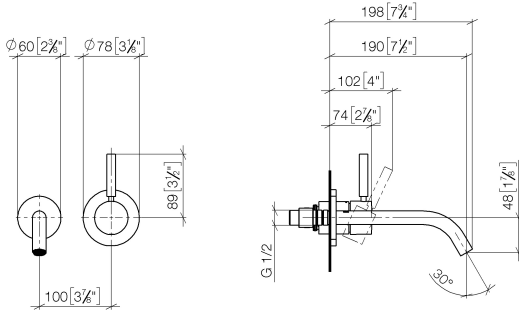

META Waschtisch-Wand-Einhandatterie ohne Ablaufgarnitur - Light Gold gebürstet

META

36 860 660

- Ausladung 190 mm
- starrer Auslauf
- runder luftangereicherter Strahl
- Bohrungsdurchmesser Auslauf 37 mm
- Bohrungsdurchmesser Einhandatterie 57 mm
- Rosette für Auslauf Ø 55 mm
- Rosette für Mischer Ø 78 mm
- Durchfluss max. 5,7 l/min
- bleifrei
- Dieses Produkt leistet einen Beitrag zur Erfüllung der Vorgaben von nachhaltigen Gebäudezertifizierungen, z.B. LEED®, BREEAM®, DGNB

Benötigtes Zubehör

UP-Wand-Einhandatterie 35 816 970 90
Mischer rechts -
 • **ACHTUNG:** Nicht für UP-Montage geeignet. Anschluss über Eckventile, Befestigung über Verschraubung mit der Rückwand.

Benötigtes Zubehör

UP-Wand-Einhandatterie - 35 860 970 90
 • Min. Einbautiefe 80 mm
 • Max. Einbautiefe 95 mm

META Waschtisch-Wand-Einhandbatterie ohne Ablaufgarnitur - Light Gold gebürstet

META

36 860 660
mm [inches]

Durchflussdiagramm

Wurfweitendiagramm

Codes & Standards

EN 817

Scottish Water
Byelaws

UK Water Supply
Regulations

**META Waschtisch-Wand-Einhandbatterie ohne Ablaufgarnitur - Light Gold
gebürstet**

META

36 860 660