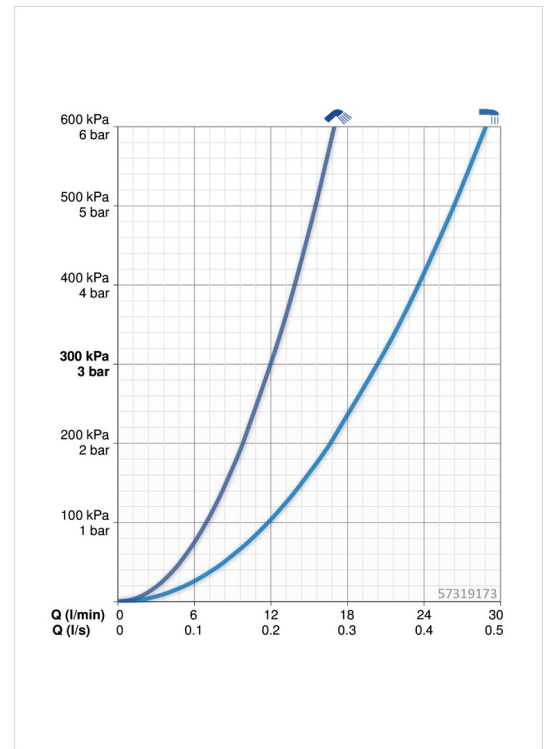

EAN: 4057304015311
static.hansa.com/57319173

- Bad en douche
- Afbouwset, Eengreeps
- Badrandmontage, Tegelandmontage
- Chroom
- Eengreeps bediend, Hendel met warm-koud-aanduiding
- Draaiknop omstelling
- $\varnothing$ 40 mm keramisch binnenwerk voor debiet en temperatuur instelling, Terugslagklep
- Kraanhuis gemaakt van DZR messing
- Softedgewallrosette, Sleeve

Technische gegevens

Doorstromingseigenschappen

Doorstroomhoeveelheid bij 3 bar **20.4 / 13.2 l/min**

Technische eigenschappen

Warmwatertoevoer **max. +80°C**
Werkdruk **0.5-10 bar**
Aansluitmaat **G1/2**
Materiaal **brass**

Voorschriften

EN-norm **EN 817**
Geluidsklasse **I (ISO 3822)**