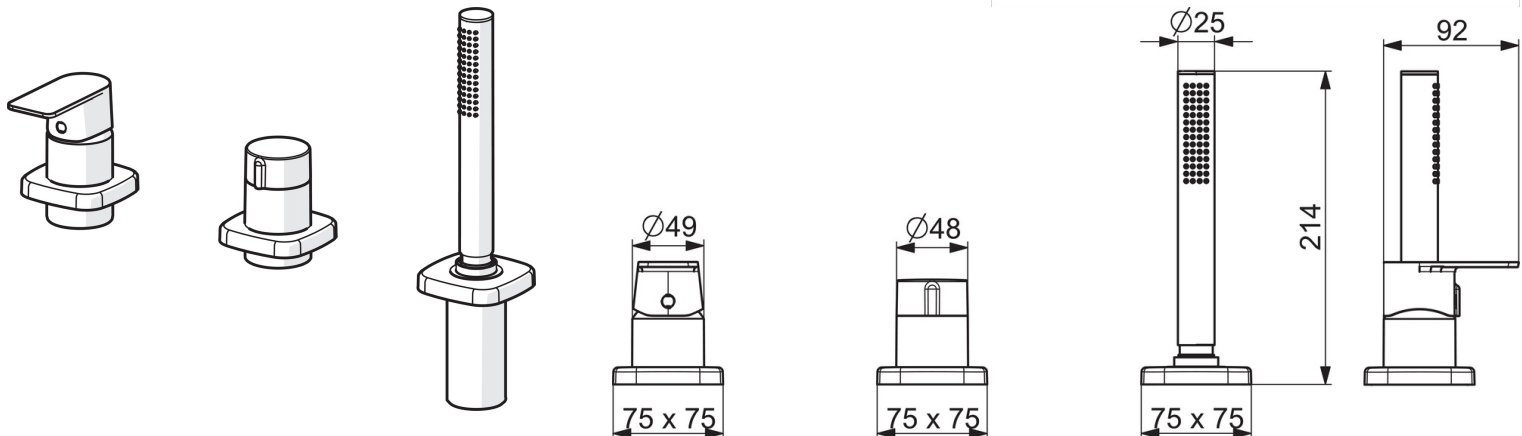

EAN: 4057304015311
static.hansa.com/57319173

- Bad en douche
- Afbouwset, Eengreeps
- Badrandmontage, Tegelandmontage
- Chroom
- Eengreeps bediend, Hendel met warm-koud-aanduiding
- Draaiknop omstelling
- \varnothing 40 mm keramisch binnenwerk voor debiet en temperatuur instelling, Terugslagklep
- Kraanhuis gemaakt van DZR messing
- Softedgewallrosette, Sleeve

Technische gegevens

Doorstromingseigenschappen

Doorstroomhoeveelheid bij 3 bar **20.4 / 13.2 l/min**

Technische eigenschappen

Warmwatertoevoer **max. +80°C**
 Werkdruk **0.5-10 bar**
 Aansluitmaat **G1/2**
 Materiaal **brass**

Voorschriften

EN-norm **EN 817**
 Geluidsklasse **I (ISO 3822)**

Reserveonderdelen

SP57319473

	Naam	Code
01	Hendel Chroom	1009774V
02	Sierdop	59914573
03	Rosassen Chroom	59914572
04	Afdekplaat, 75x75 mm Chroom	59914213
04	Afdekplaat, 75x75 mm, for Compact Chroom	59914675
05	Afdekplaat, 75x75 mm Chroom	59914214
05	Afdekplaat, 75x75 mm Chroom	59914676
06	Debiethendel Chroom	59914669
07	Rosassen Chroom	59914671
08	Afdekplaat, 75x75 mm Chroom	1003885V
08	Afdekplaat, 75x75 mm Chroom	59914677
09	Doorvoernippel	59914673
10	Doucheslang, L=1750, M12x1-1/2 Chroom	59912281
11	Terugslagklep	59905714
12	Schroef, M4x45	59912291