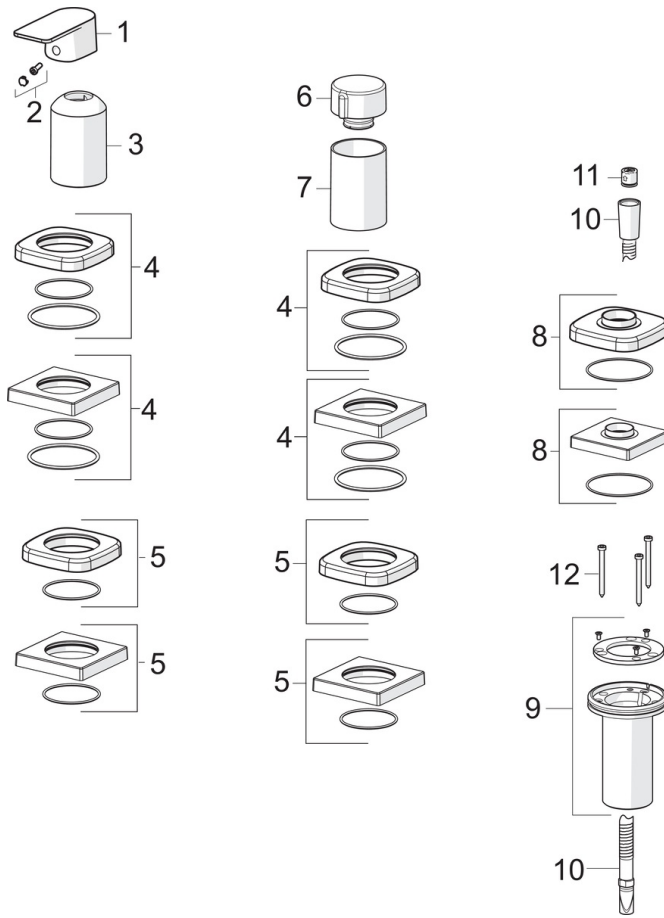

EAN: 4057304015311
static.hansa.com/57319173

- Bad en douche
- Afbouwset, Eengreeps
- Badrandmontage, Tegelandmontage
- Chroom
- Eengreeps bediend, Hendel met warm-koud-aanduiding
- Draaiknop omstelling
- \varnothing 40 mm keramisch binnenwerk voor debiet en temperatuur instelling, Terugslagklep
- Kraanhuis gemaakt van DZR messing
- Softedgewallrosette, Sleeve

Technische gegevens

Doorstromingseigenschappen

Doorstroomhoeveelheid bij 3 bar **20.4 / 13.2 l/min**

Technische eigenschappen

Warmwatertoevoer **max. +80°C**
 Werkdruk **0.5-10 bar**
 Aansluitmaat **G1/2**
 Materiaal **brass**

Voorschriften

EN-norm **EN 817**
 Geluidsklasse **I (ISO 3822)**

Reserveonderdelen

SP57319473

	Naam	Code
01	Hendel Chroom	1009774V
02	Sierdop	59914573
03	Rosassen Chroom	59914572
04	Afdekplaat, 75x75 mm Chroom	59914213
04	Afdekplaat, 75x75 mm, for Compact Chroom	59914675
05	Afdekplaat, 75x75 mm Chroom	59914214
05	Afdekplaat, 75x75 mm Chroom	59914676
06	Debiethendel Chroom	59914669
07	Rosassen Chroom	59914671
08	Afdekplaat, 75x75 mm Chroom	1003885V
08	Afdekplaat, 75x75 mm Chroom	59914677
09	Doorvoernippel	59914673
10	Doucheslang, L=1750, M12x1-1/2 Chroom	59912281
11	Terugslagklep	59905714
12	Schroef, M4x45	59912291