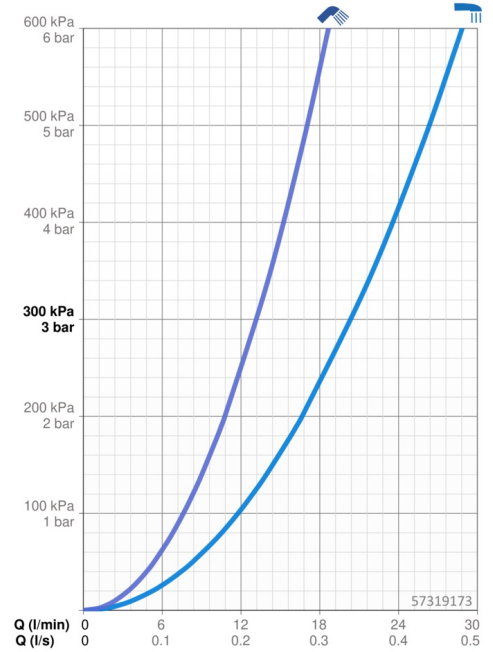

Technische gegevens

Doorstromingseigenschappen

Doorstroomhoeveelheid bij 3 bar **20.4 / 13.2 l/min**

Technische eigenschappen

Warmwatertoevoer **max. +80°C**
Werkdruk **0.5-10 bar**
Aansluitmaat **G1/2**
Terugstroom beveiliging (EN1717) **EB**
Materiaal **brass**

Voorschriften

EN-norm **EN 817**
Geluidsklasse **I (ISO 3822)**