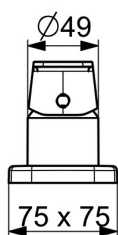

EAN: 4057304015311
static.hansa.com/57319173

- Bad en douche
- Afbouwset, Eengreeps
- Badrandmontage
- Chrom
- Eengreeps bediend, Hendel met warm-koud-aanduiding
- Draaiknop omstelling
- \varnothing 40 mm keramisch binnenwerk voor debiet en temperatuur instelling, Terugslagklep
- Kraanhuis gemaakt van DZR messing
- Soft edge rozet, Huls

Technische gegevens

Doorstromingseigenschappen

Doorstroomhoeveelheid bij 3 bar **20.4 / 13.2 l/min**

Technische eigenschappen

Warmwatertoevoer **max. +80°C**
 Werkdruk **0.5-10 bar**
 Aansluitmaat **G1/2**
 Terugstroom beveiliging (EN1717) **EB**
 Materiaal **brass**

Voorschriften

EN-norm **EN 817**
 Geluidsklasse **I (ISO 3822)**

Reserveonderdelen

SP57319473

	Naam	Code
01	Hendel Chroom	1009774V
02	Sierdop	59914573
03	Rosassen Chroom	59914572
04	Afdekplaat, 75x75 mm Chroom	59914213
04	Afdekplaat, 75x75 mm, for Compact Chroom	59914675
05	Afdekplaat, 75x75 mm Chroom	59914214
05	Afdekplaat, 75x75 mm Chroom	59914676
06	Debiethendel Chroom	59914669
07	Rosassen Chroom	59914671
08	Afdekplaat, 75x75 mm Chroom	1003885V
08	Afdekplaat, 75x75 mm Chroom	59914677
09	Doorvoernippel	59914673
10	Doucheslang, L=1750, M12x1-1/2 Chroom	59912281
11	Terugslagklep	59905714
12	Schroef, M4x45	59912291