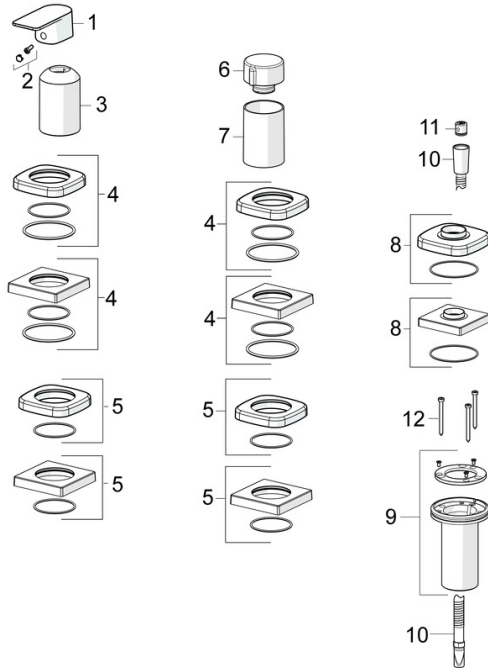

EAN: 4057304015311
static.hansa.com/57319173

- Bad en douche
- Afbouwset, Eengreeps
- Badrandmontage
- Chrom
- Eengreeps bediend, Hendel met warm-koud-aanduiding
- Draaiknop omstelling
- \varnothing 40 mm keramisch binnenwerk voor debiet en temperatuur instelling, Terugslagklep
- Kraanhuis gemaakt van DZR messing
- Soft edge rozet, Huls

Technische gegevens

Doorstromingseigenschappen

Doorstroomhoeveelheid bij 3 bar **20.4 / 13.2 l/min**

Technische eigenschappen

Warmwatertoevoer **max. +80°C**
 Werkdruk **0.5-10 bar**
 Aansluitmaat **G1/2**
 Terugstroom beveiliging (EN1717) **EB**
 Materiaal **brass**

Voorschriften

EN-norm **EN 817**
 Geluidsklasse **I (ISO 3822)**

Reserveonderdelen

SP57319473

	Naam	Code
01	Hendel Chroom	1009774V
02	Sierdop	59914573
03	Rosassen Chroom	59914572
04	Afdekplaat, 75x75 mm Chroom	59914213
04	Afdekplaat, 75x75 mm, for Compact Chroom	59914675
05	Afdekplaat, 75x75 mm Chroom	59914214
05	Afdekplaat, 75x75 mm Chroom	59914676
06	Debiethendel Chroom	59914669
07	Rosassen Chroom	59914671
08	Afdekplaat, 75x75 mm Chroom	1003885V
08	Afdekplaat, 75x75 mm Chroom	59914677
09	Doorvoernippel	59914673
10	Doucheslang, L=1750, M12x1-1/2 Chroom	59912281
11	Terugslagklep	59905714
12	Schroef, M4x45	59912291