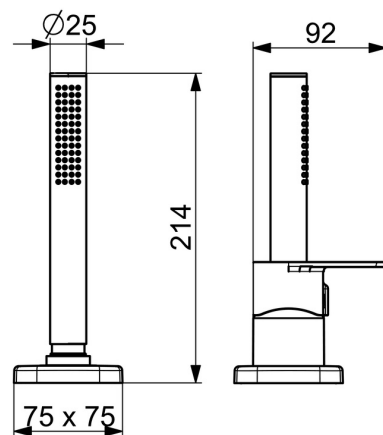

EAN: 4057304015311
static.hansa.com/57319173

- Bad en douche
- Afbouwset, Eengreeps
- Badrandmontage
- Chrom
- Eengreeps bediend, Hendel met warm-koud-aanduiding
- Draaiknop omstelling
- \varnothing 40 mm keramisch binnenwerk voor debiet en temperatuur instelling, Terugslagklep
- Kraanhuis gemaakt van DZR messing
- Soft edge rozet, Huls

Technische gegevens

Doorstromingseigenschappen

Doorstroomhoeveelheid bij 3 bar **20.4 / 13.2 l/min**

Technische eigenschappen

Warmwatertoevoer **max. +80°C**
 Werkdruk **0.5-10 bar**
 Aansluitmaat **G1/2**
 Terugstroom beveiliging (EN1717) **EB**
 Materiaal **brass**

Voorschriften

EN-norm **EN 817**
 Geluidsklasse **I (ISO 3822)**

Reserveonderdelen

SP57319473

	Naam	Code
01	Hendel Chroom	1009774V
02	Sierdop	59914573
03	Rosassen Chroom	59914572
04	Afdekplaat, 75x75 mm Chroom	59914213
04	Afdekplaat, 75x75 mm, for Compact Chroom	59914675
05	Afdekplaat, 75x75 mm Chroom	59914214
05	Afdekplaat, 75x75 mm Chroom	59914676
06	Debiethendel Chroom	59914669
07	Rosassen Chroom	59914671
08	Afdekplaat, 75x75 mm Chroom	1003885V
08	Afdekplaat, 75x75 mm Chroom	59914677
09	Doorvoernippel	59914673
10	Doucheslang, L=1750, M12x1-1/2 Chroom	59912281
11	Terugslagklep	59905714
12	Schroef, M4x45	59912291