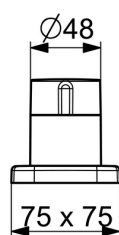

EAN: 4057304015311
static.hansa.com/57319173

- Bad en douche
- Afbouwset, Eengreeps
- Badrandmontage
- Chrom
- Eengreeps bediend, Hendel met warm-koud-aanduiding
- Draaiknop omstelling
- \varnothing 40 mm keramisch binnenwerk voor debiet en temperatuur instelling, Terugslagklep
- Kraanhuis gemaakt van DZR messing
- Soft edge rozet, Huls

Technische gegevens

Doorstromingseigenschappen

Doorstroomhoeveelheid bij 3 bar **20.4 / 13.2 l/min**

Technische eigenschappen

Warmwatertoevoer **max. +80°C**
 Werkdruk **0.5-10 bar**
 Aansluitmaat **G1/2**
 Terugstroom beveiliging (EN1717) **EB**
 Materiaal **brass**

Voorschriften

EN-norm **EN 817**
 Geluidsklasse **I (ISO 3822)**

Reserveonderdelen

SP57319473

	Naam	Code
01	Hendel Chroom	1009774V
02	Sierdop	59914573
03	Rosassen Chroom	59914572
04	Afdekplaat, 75x75 mm Chroom	59914213
04	Afdekplaat, 75x75 mm, for Compact Chroom	59914675
05	Afdekplaat, 75x75 mm Chroom	59914214
05	Afdekplaat, 75x75 mm Chroom	59914676
06	Debiethendel Chroom	59914669
07	Rosassen Chroom	59914671
08	Afdekplaat, 75x75 mm Chroom	1003885V
08	Afdekplaat, 75x75 mm Chroom	59914677
09	Doorvoernippel	59914673
10	Doucheslang, L=1750, M12x1-1/2 Chroom	59912281
11	Terugslagklep	59905714
12	Schroef, M4x45	59912291