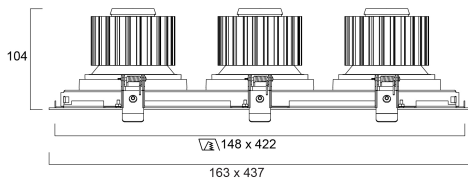

Data table

GENERAL DATA