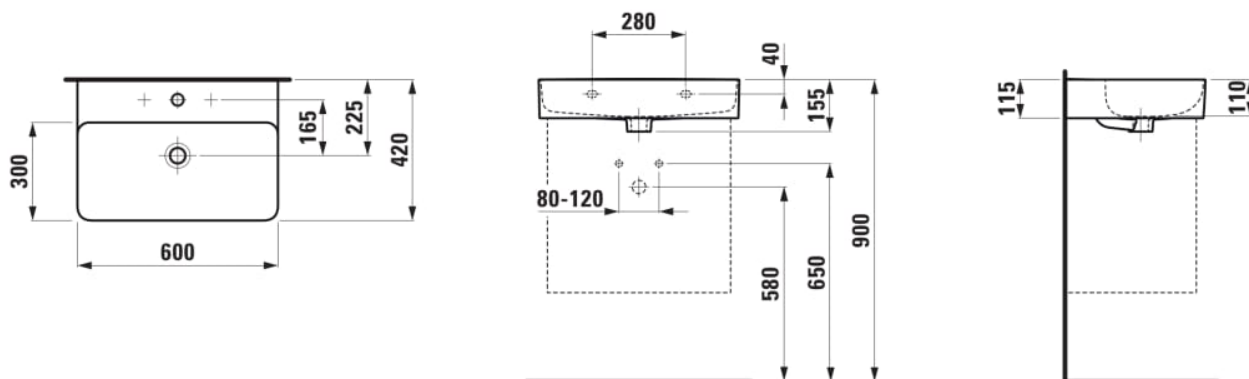

DESSINS TECHNIQUES