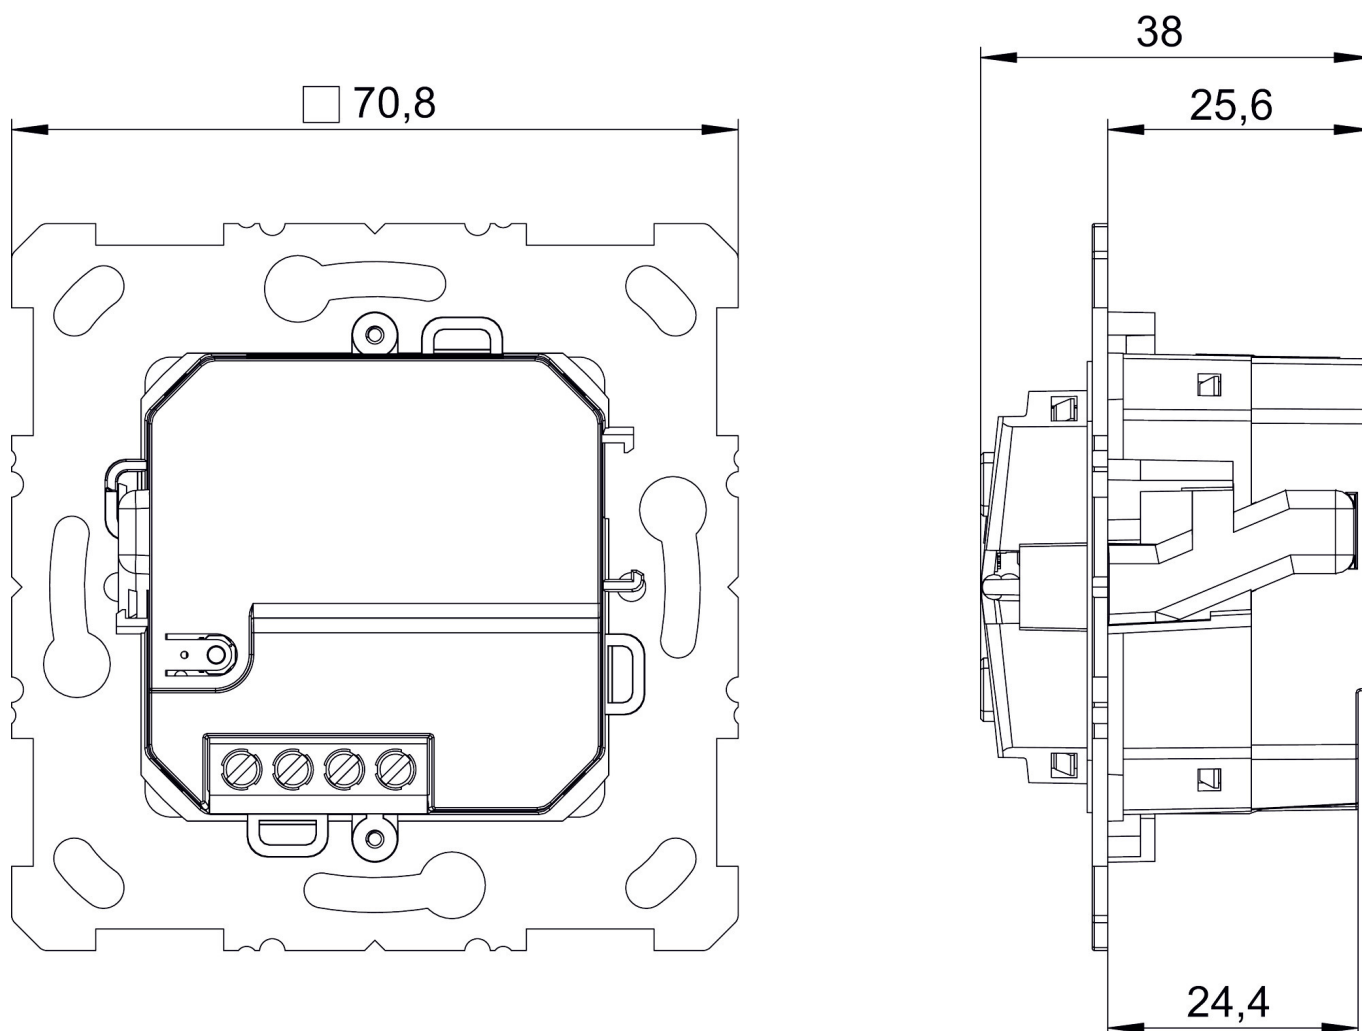

23-12-2025
Pagina 1 van 2

LUXORliving PS 1 RF

Artikelnr.: 4800625

theben

Maattekeningen

Accessoires

Rocker 1-way WH
Artikelnr.: 9080026

Rocker 2-way WH
Artikelnr.: 9080027