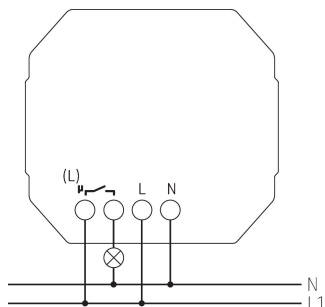

Aansluitschema's

Technische wijzigingen en drukfouten voorbehouden

nadere informatie op: www.theben-nederland.nl/producten/4800625

De belastingsgegevens worden bepaald met voorbeeldige geselecteerde lichtbronnen en zijn daarom typische gegevens vanwege het grote aantal beschikbare producten.

23-12-2025
Pagina 1 van 2