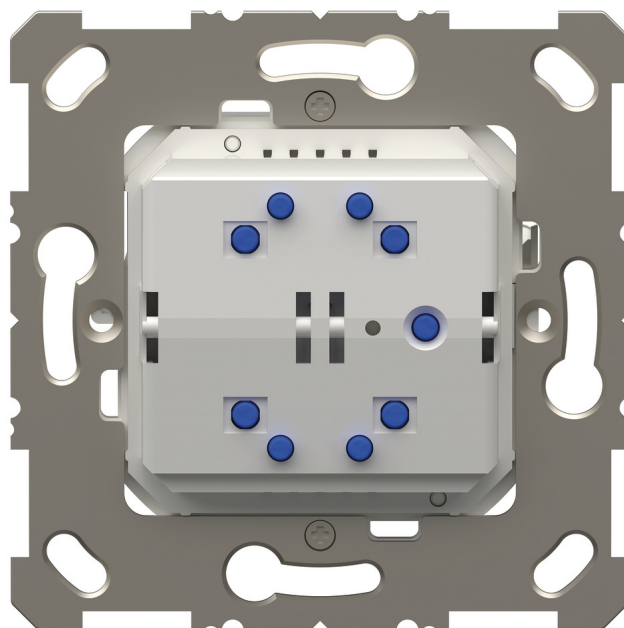

LUXORliving PS 1 RF

Artikelnr.: 4800625

theben

Smart Home
Actor inbouw

Functiebeschrijving

- LUXORliving schakelactormodule drukknopschakelaar, KNX RF
- 4 aanraakpunten
- Universeel toepasbaar in vele 55 mm schakelaarprogramma's
- Snel en eenvoudig ombouwen van conventionele installaties
- 1-voudige of 2-voudige wipchakelaars als afzonderlijk toebehoren vereist, artikelnummers 9080026, 9080027
- Veilige inbedrijfstelling en communicatie door ondersteuning van KNX Data Secure

Technische specificaties

LUXORliving PS 1 RF	
Bedrijfsspanning	230 V AC - 240 V AC, 50 Hz - 60 Hz
Frequentie	50 - 60 Hz
Standby verbruik	~
Soort montage	Inbouw
Aantal kanalen	1
LED < 2 W	50 W

LUXORliving PS 1 RF	
LED 2-8 W	600 W
LED > 8 W	600 W
Omgevingstemperatuur	-5°C ... 45°C
Beschermingsklasse	II