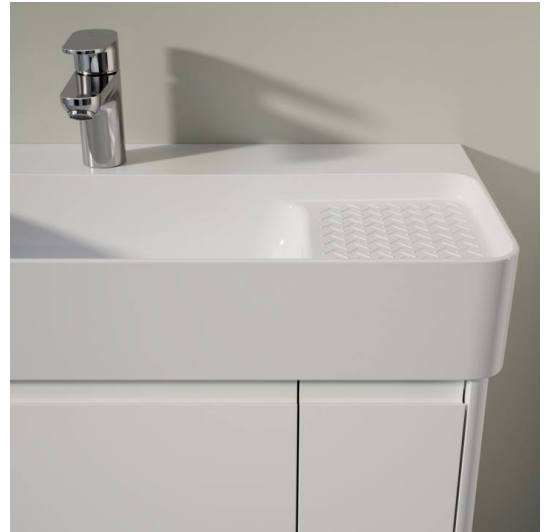

VAL

Lavabo 'compact', avec plage antidérapante incorporée à droite

COULEUR ET FINITION

000 Blanc

OPTIONS

104 - avec 1 trou pour la robinetterie

Asymétrique

Capacité de la cuve (L) : 0

Matériau : Saphirkeramik

Nombre de points de fixation : 2

Optional towel holder

Poids net / kg : 10,5

Position de la cuve : A gauche

Profondeur de la cuve (mm) : 110

Trou pour la robinetterie : 1 trou au centre

H386966...0001

Porte-serviettes latéral
gauche

H382125...0001

Meuble sous-vasque
compact pour VAL,
600mm, 2 portes

H411383108...1

Onderkast, 2 deuren,
passend bij wastafel VAL
815285 600mm

H411603109...1

Écoulement toujours
ouvert avec cache pour
soupape, SaphirKeramik

H898188...0001

VAL

La collection pour salles de bain VAL crée par le designer vedette munichois Konstantin Grcic pour le spécialiste suisse de la salle de bain LAUFEN, montre le potentiel exceptionnel au niveau de la conception de la Saphirkeramik révolutionnaire. Grâce à des lignes architectoniques simples, des bords extrêmement fins et de très fines structures de surfaces, les lavabos de la collection sont uniques dans le monde entier. Des lavabos, des vasques à poser, des vasques de rangement, une baignoire et de nouveaux meubles de salle de bain de la gamme de SPACE font partie de la collection VAL.