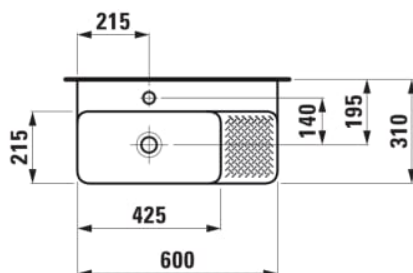

Commodity Code/Import Code Number for Foreign Trad : 69109000

Forme : Rectangulaire

Forme interne : Rectangulaire

Kit de fixations : Inclus

Largeur de la cuve (mm) : 215

Lavabo compact

Longueur de la cuve (mm) : 425

Matériau : Saphirkeramik

Nombre de points de fixation : 2

Optional towel holder

Poids net / kg : 10,5

Position de la cuve : A gauche

Profondeur de la cuve (mm) : 110

Trou pour la robinetterie : 1 trou au centre

Type d'installation : Autoportant, À encastrer par-dessus

DESSINS TECHNIQUES

COMPATIBLE AVEC

Porte-serviettes, gauche
pour lavabo H815285

H381282...0001

Structure porte-serviettes
LANI 1000 x 420 pour
lavabos Kartell • LAUFEN,
MEDA, LUA,
LAUFEN PRO S

H386966...0001

Porte-serviettes latéral
gauche

H382125...0001

Meuble sous-vasque
compact pour VAL,
600mm, 2 portes

H411383108...1

Onderkast, 2 deuren,
passend bij wastafel VAL
815285 600mm

H411603109...1

Écoulement toujours
ouvert avec cache pour
soupape, SaphirKeramik