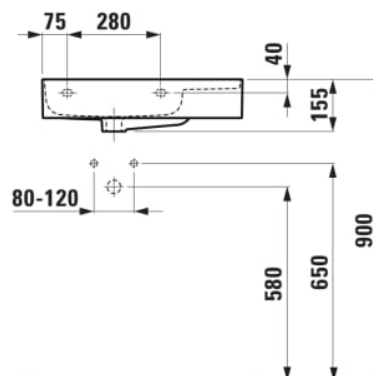

Commodity Code/Import Code Number for Foreign Trad : 69109000

Forme : Rectangulaire

Forme interne : Rectangulaire

Kit de fixations : Inclus

Largeur de la cuve (mm) : 215

Lavabo compact

Longueur de la cuve (mm) : 425

Matériau : Saphirkeramik

Nombre de points de fixation : 2

Optional towel holder

Poids net / kg : 10,5

Position de la cuve : A gauche

Profondeur de la cuve (mm) : 110

Trou pour la robinetterie : 1 trou au centre

Type d'installation : Autoportant, À encastrer par-dessus

DESSINS TECHNIQUES

COMPATIBLE AVEC

Porte-serviettes, gauche
pour lavabo H815285

H381282...0001

Structure porte-serviettes
LANI 1000 x 420 pour
lavabos Kartell • LAUFEN,
MEDA, LUA,
LAUFEN PRO S

H386966...0001

Porte-serviettes latéral
gauche

H382125...0001

Meuble sous-vasque
compact pour VAL,
600mm, 2 portes

H411383108...1

Onderkast, 2 deuren,
passend bij wastafel VAL
815285 600mm

H411603109...1

Écoulement toujours
ouvert avec cache pour
soupape, SaphirKeramik