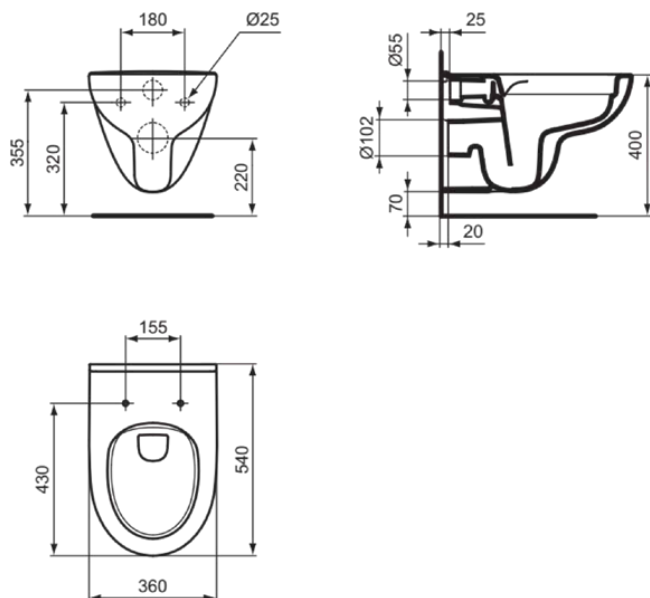

I.LIFE A

T452201

I.LIFE A | Wandcloset 360x540x330 mm in glanzend wit afwerking, CL1 volledige spoeling 4.5 - 6 l/min, horizontale afloop | CL1, RimLS+

Afbeelding & technische tekening

Algemene informatie

Productcategorie:	Toiletten
Producttype:	Wandcloset
Merk:	Ideal Standard
Collectie:	I.LIFE A
Ontwerper:	Palomba Serafini Associati
Colour:	01 - Glanzend Wit
Afwerking van het oppervlak:	glanzend
Hoogte (mm):	330
Breedte (mm):	360
Lengte / sprong (mm):	540
Bevestigingswijze:	Bevestigingsbouten
Nettogewicht (kg):	18.00
VVS:	613117000
EAN-code:	8014140485902

Kenmerken

 CL1	CL1: 4.5 - 6 l/min	 RimLS+
---	--------------------	--

Downloads

- EPD

Productnormen & certificeringen

Normen:	EN 997
Prestatieverklaring classificatie (DoP):	CL1-6A/5A

Product specificaties

CL1 volledige spoeling maximaal (liter):	6
CL1 volledige spoeling minimaal (liter):	4.5
Kindertoilet:	Nee
Kleurcode:	01
Kleuromschrijving:	glanzend wit
Verborgen bevestiging:	Nee
Spoel type:	Diepspoel
Model voor mindervaliden:	Nee
Materiaal:	Keramisch
Materiaalkwaliteit:	Vitreous China
Positie uitlaat:	Midden
Oriëntatie uitlaat:	Horizontaal
Uitlaat zichtbaar:	Verborgen
PVD technologie:	Nee
Positie van de watertoevoer:	Achter

I.LIFE A

T452201

I.LIFE A | Wandcloset 360x540x330 mm in glanzend wit afwerking, CL1 volledige spoeling 4.5 - 6 l/min, horizontale afloop | CL1, RimLS+

Product specificaties

Verhoogd model:	Nee
Afwerking van het oppervlak:	glanzend
Type watertoevoer:	Verborgen
Met bidetfunctie:	Nee
Met hygiëne-uitsparing / vaste toiletzitting:	Nee
Met stankafzuiging:	Nee
Bevestigingswijze:	Bevestigingsbouten
Bevestigingswijze:	Wand