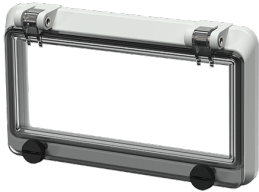

Klapvenster

Bestelnr. 40978

- zonder beschermkap
- met kartelschroeven
- kleur rand elektrogrijs
- venster rookglas
- IP67
- 8 modules

Technische informatie

Gewicht	119 g
---------	-------

Tekeningen

Tekening
6 MB 15