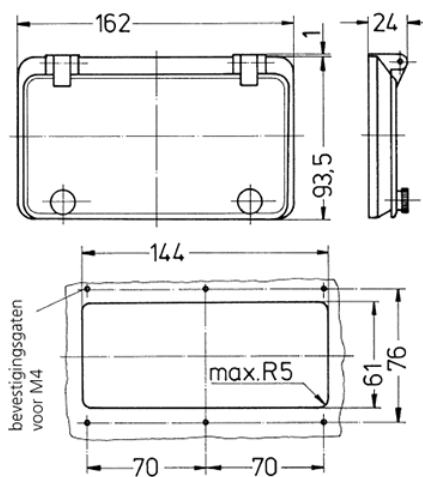

Klapvenster

Bestelnr. 40978

- zonder beschermkap
- met kartelschroeven
- kleur rand elektrogrijs
- venster rookglas
- IP67
- 8 modules

Technische informatie

Gewicht	119 g
---------	-------

Tekeningen

Tekening
6 MB 15

Maten in mm