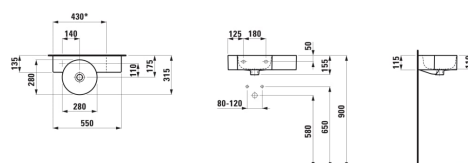

DESSINS TECHNIQUES