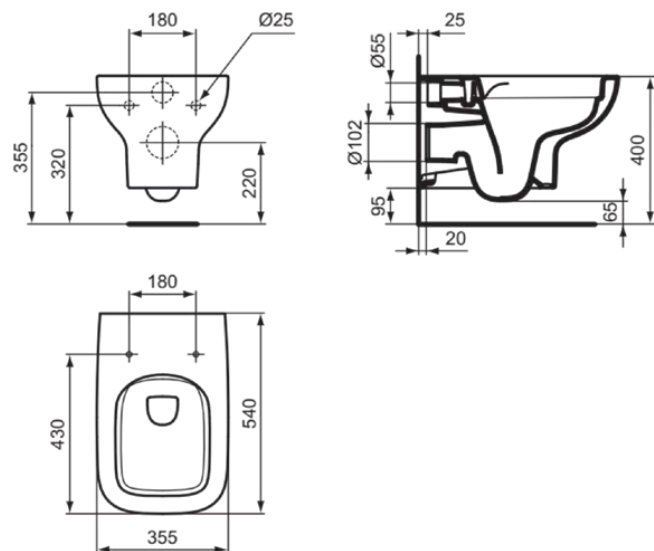

## T452301

I.LIFE A | Wandcloset 355x540x335 mm in glanzend wit afwerking, CL1 volledige spoeling 3.9 - 6 l/min, horizontale afloop | CL1, RimLS+

### Algemene informatie

Productcategorie:	Toiletten
Producttype:	Wandcloset
Merk:	Ideal Standard
Collectie:	I.LIFE A
Ontwerper:	Palomba Serafini Associati
Colour:	01 - Glanzend Wit
Afwerking van het oppervlak:	glanzend
Hoogte (mm):	335
Breedte (mm):	355
Lengte / sprong (mm):	540
Bevestigingswijze:	Bevestigingsbouten
Nettogewicht (kg):	21.40
VVS:	613118000
EAN-code:	8014140485452