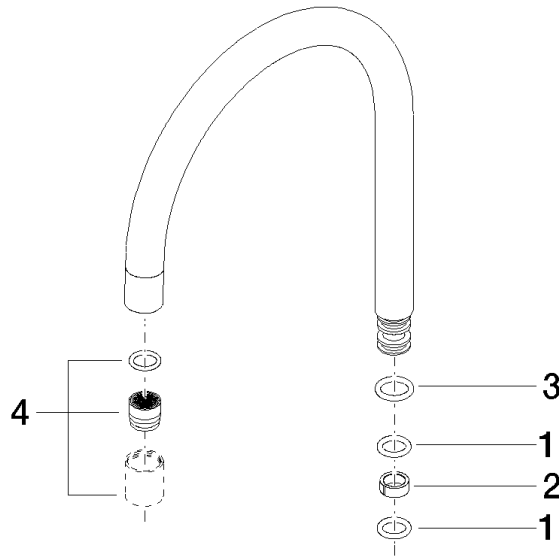

Spout 165 mm, 8,33 l/min. - Brushed Champagne (22kt Gold)

SPARE PARTS

90 28 22 206 00

	Brushed Champagne (22kt Gold)	90 28 22 206 00-46
	Chrome	90 28 22 206 00-00
	Brushed Platinum	90 28 22 206 00-06
	Platinum	90 28 22 206 00-08
	Durabronze (23kt Gold)	90 28 22 206 00-09
	Dark Chrome	90 28 22 206 00-19
	Brushed Durabronze (23kt Gold)	90 28 22 206 00-28
	Matte Black	90 28 22 206 00-33
	Brushed Bronze (PVD)	90 28 22 206 00-42
	Champagne (22kt Gold)	90 28 22 206 00-47
	Brushed Chrome	90 28 22 206 00-93
	Brushed Dark Platinum	90 28 22 206 00-99

Spout 165 mm, 8,33 l/min. - Brushed Champagne (22kt Gold)

SPARE PARTS

90 28 22 206 00

Spout 165 mm, 8,33 l/min. - Brushed Champagne (22kt Gold)

SPARE PARTS

90 28 22 206 00

90 28 22 206 00

Parts for other finishes can be found here: [Chrome](#)

Spare parts list

No.	Item Number	Name	Quantity used	Delivery time
3	90 14 15 021 00 90	Ring Ø 19,5 x 5,4 mm -	1.00	14
4	90 23 01 067 00-46	Aerator laminar M16x1 - Brushed Champagne (22kt Gold)	1.00	40
1	90 14 10 011 00 90	O-Ring EPDM 70 11,0 x 2,5 mm -	2.00	14
2	90 14 15 020 03 90	Support ring -	1.00	14