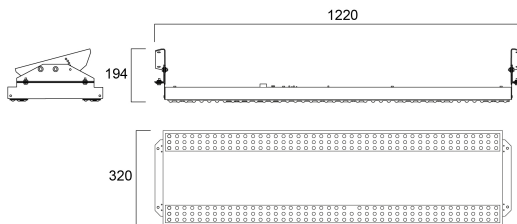

Sportsbay Tilting bracket

Artikelnummer 0044068

SYLVANIA

PRO

**CE UK
CA**

Sportsbay kantelbare beugel

Technische gegevens

Afmetingen (mm)

Fotometrie

Algemene gegevens

Productnaam	Sportsbay Tilting bracket
Technologie	Non - Electrical Device
Behuizing	Staal
Algemene toepassing	Onderwijs, Logistiek & Industrie
ETIM klasse	N/A
E-nummer FI	4279379
Garantie	5 jaar

Fysieke gegevens

Kleur behuizing	RAL 9016 - Traffic white / Bezel
Gewicht (kg)	2.0

Verpakkingen

EAN code	5410288440682
Enkele lengte verpakking (cm)	25.0
Enkele breedte verpakking (cm)	10.0
Hoogte eenheidsverpakking (cm)	25.0
DUN14 (inner)	05410288440682
Eenheden per omdoos	1
Lengte omdoos (cm)	25.0
Breedte omdoos (cm)	10.0
Diepte omdoos (cm)	25.0