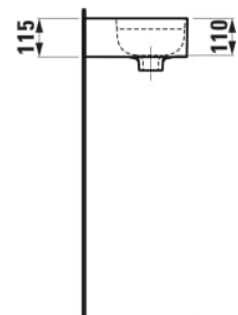

VAL

Lavabo 'compact', mural ou à poser sur meuble, avec plage antidérapante incorporée à droite

COULEUR ET FINITION

757 Blanc mat

OPTIONS

109 - non percé

Asymétrique

Capacité de la cuve (L) : 0

Commodity Code/Import Code Number for Foreign Trad : 69109000

Forme : Rectangulaire

Forme interne : Rectangulaire

Kit de fixations : Inclus

Largeur de la cuve (mm) : 215

Lavabo compact

Longueur de la cuve (mm) : 425

Matériau : Saphirkeramik

Nombre de points de fixation : 2

Optional towel holder

Poids net / kg : 10,5

Position de la cuve : A gauche

Profondeur de la cuve (mm) : 110

Trou pour la robinetterie : Sans trou

Type d'installation : Autoportant, À encastrer par-dessus

DESSINS TECHNIQUES

COMPATIBLE AVEC

Porte-serviettes, gauche
pour lavabo H815285

H381282...0001

Porte-serviettes latéral
gauche

H382125...0001

Écoulement toujours
ouvert avec cache pour
soupape, SaphirKeramik