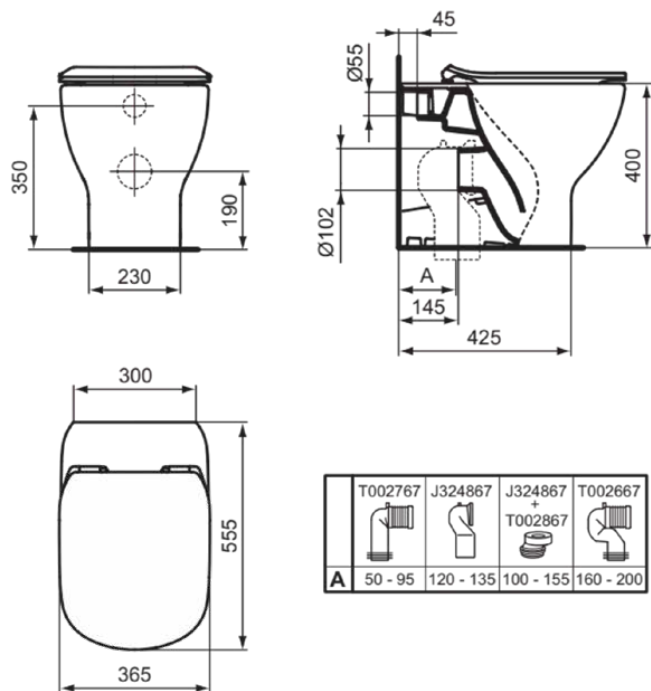

TESI

T3536V3

TESI | Staand closet back-to-wall pack 365x555x445 mm in Silk Black afwerking, CL1 volledige spoeling 3.9 - 6 l/min, horizontale afloop | CL1, CL2, AquaBlade, Softclose zitting

Afbeelding & technische tekening

Algemene informatie

Productcategorie:	Toiletten
Producttype:	Staand closet back-to-wall pack
Merk:	Ideal Standard
Collectie:	TESI
Ontwerper:	Studio Levien
Colour:	V3 - Silk Black
Afwerking van het oppervlak:	satijn
Hoogte (mm):	445
Breedte (mm):	365
Lengte / sprong (mm):	555
Bevestigingswijze:	Bevestigingsset
Nettogewicht (kg):	25.70
EAN-code:	8014140485537

Producten die meegeleverd worden

T3535V3:	TESI Staand closet back-to-wall 360x550x400 mm in Silk Black afwerking, CL1 volledige spoeling 4.5 - 6 l/min, horizontale afloop
T3527V3:	TESI Closetzitting sandwich 370x450x45 mm in Silk Black afwerking
TT0257919:	Bevestigingsset