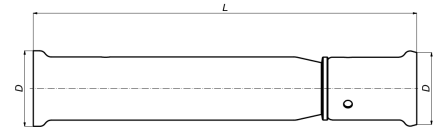

52P16: Reparatiekoppeling Fitting 16mm

Commerciële informatie

Deze fitting is de oplossing wanneer u - per ongeluk - in een leiding een gat heeft gemaakt. Metr deze schuif fitting kunt u deze calamiteit snel repareren. Uitkappen, lekke buis eruit halen, fitting connecteren aan de 2 uiteindes, persen en klaar.

Dimensies basiseenheid

Hoogte	16 mm
Lengte	126 mm
Breedte	16 mm
Netto gewicht	0,109 kg
SCIP nummer	76b9967f-1291-42af-8993-58d27dd9e2d9
Insteekdiepte 1 (es1)	25,0 Millimeter

Certificaten

ATG, DVGW Wasser, ETA, KIWA, ÖVGW Wasser, WRAS, KOMO, STF, ÖN EN 21003-2/-3, GOST-R, ITC, TSU, QB (CSTBat), AFNOR, ACS, PZH, DNV-GL, Sans 21003, Kontrol Biro, EMI

Toepassingen

Drinkwater, Verwarming, Perslucht, Koeling, Sanitair

Oplossingen

Gebouwinstallaties, Industrie, Infra, Scheepsbouw