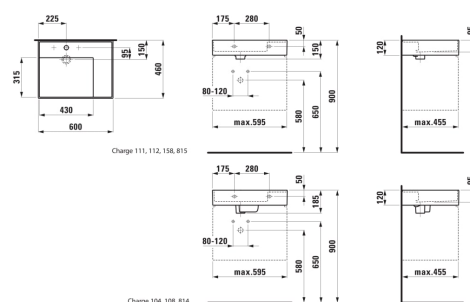

DESSINS TECHNIQUES