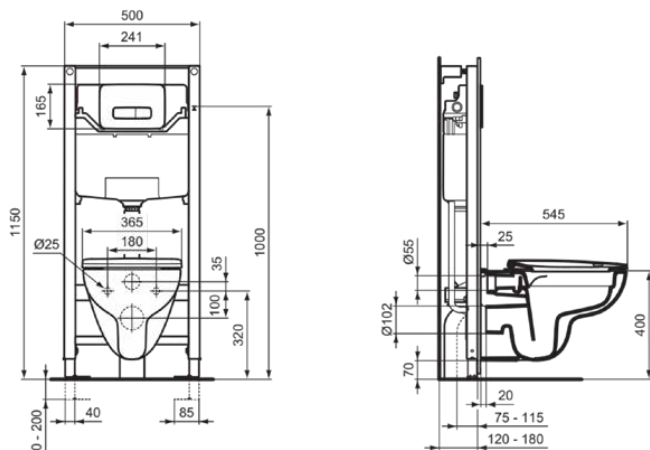

I.LIFE A

T467001

I.LIFE A | Wandcloset pack 365x545x370 mm in glanzend wit afwerking, CL1 volledige spoeling 3.9 - 6 l/min, horizontale afloop | CL1, CL2, RimLS+, Softclose zitting

Afbeelding & technische tekening

Algemene informatie

Productcategorie:	Toiletten
Producttype:	Wandcloset pack
Merk:	Ideal Standard
Collectie:	I.LIFE A
Ontwerper:	Palomba Serafini Associati
Colour:	01 - Glanzend Wit
Afwerking van het oppervlak:	glanzend
Hoogte (mm):	370
Breedte (mm):	365
Lengte / sprong (mm):	545
Bevestigingswijze:	Bevestigingsbouten
Nettogewicht (kg):	18.00
EAN-code:	8014140486039

Producten die meegeleverd worden

T452201:	I.LIFE A Wandcloset 360x540x330 mm in glanzend wit afwerking, CL1 volledige spoeling 4.5 - 6 l/min, horizontale afloop
T467701:	I.LIFE A Closetzitting wrapover 365x445x40 mm in glanzend wit afwerking