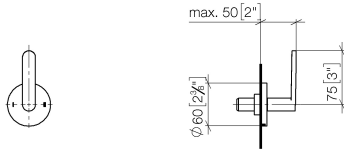

36 200 661

- Drehumstellung
 - ohne Rosette
 - Griff Ø 60 mm
- Passt zu META**

Passt zu META

	Light Gold gebürstet	36 200 661-27
	Chrom	36 200 661-00
	Platin gebürstet	36 200 661-06
	Dark Chrome	36 200 661-19
	Light Gold	36 200 661-26
	Schwarz matt	36 200 661-33
	Bronze gebürstet	36 200 661-42
	Champagne gebürstet (22kt Gold)	36 200 661-46
	Champagne (22kt Gold)	36 200 661-47
	Chrom gebürstet	36 200 661-93
	Dark Platinum gebürstet	36 200 661-99

Benötigtes Zubehör

- UP-Zweiwege-Umstellung -** 35 202 970 90
- Max. Einbautiefe 160 mm
 - Min. Einbautiefe 115 mm

36 200 661

mm [inches]

Durchflussdiagramm

Codes & Standards

DIN 4109

ISO 3822