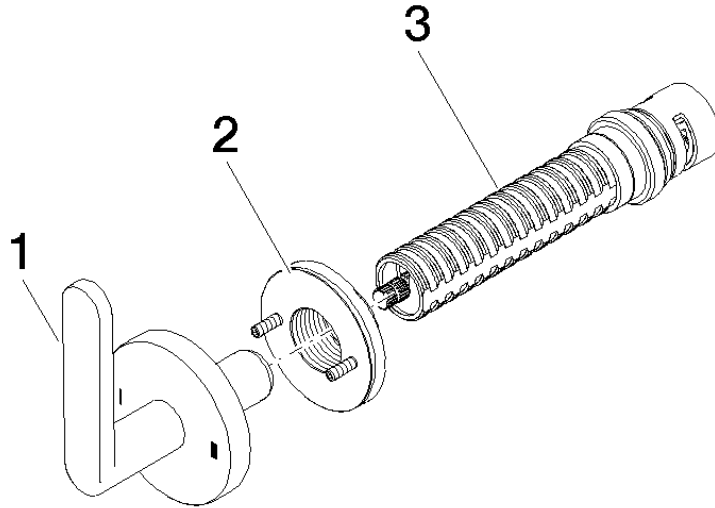

36 200 661

- Drehumstellung
 - ohne Rosette
 - Griff Ø 60 mm
- Passt zu META**

Passt zu META

	Light Gold gebürstet	36 200 661-27
	Chrom	36 200 661-00
	Platin gebürstet	36 200 661-06
	Dark Chrome	36 200 661-19
	Light Gold	36 200 661-26
	Schwarz matt	36 200 661-33
	Bronze gebürstet	36 200 661-42
	Champagne gebürstet (22kt Gold)	36 200 661-46
	Champagne (22kt Gold)	36 200 661-47
	Chrom gebürstet	36 200 661-93
	Dark Platinum gebürstet	36 200 661-99

Scottish Water
Byelaws

UK Water Supply
Regulations

Ü-Zeichen

META UP-Zweiwege-Umstellung - Light Gold gebürstet

META

36 200 661

Zertifikate

WRAS_2307

LGA_38

Produktversion von 4/1/2022

36 200 661

Ersatzteilstückliste

Produktversion von 4/1/2022

Nr.	Artikelnummer	Benennung	Verbaumenge	Lieferzeit
	90 20 66 014 00-27	Griff - Light Gold gebürstet	3	30