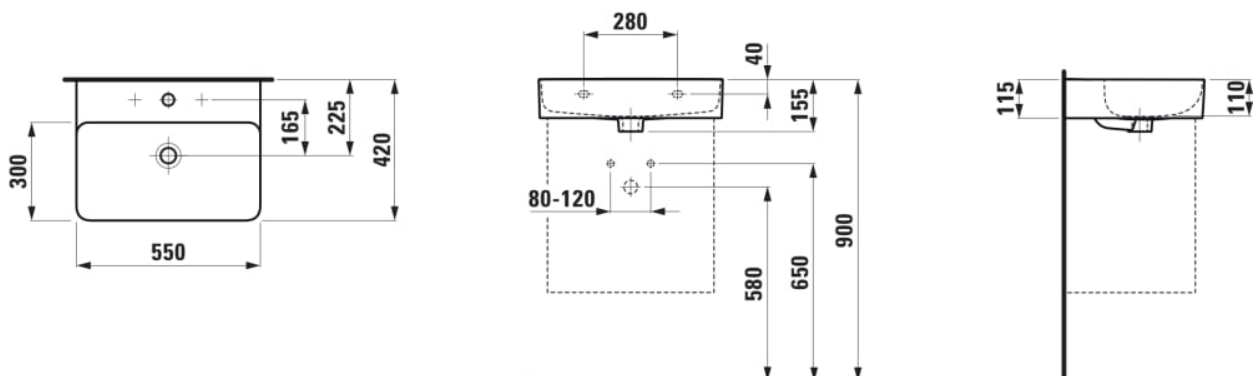

DESSINS TECHNIQUES