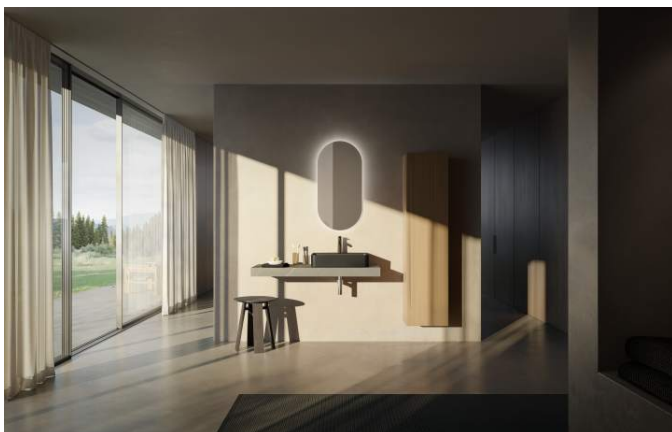

**H382122...0001**

Porte-serviettes latéral  
gauche

**H382123...0001**

Meuble sous-vasque pour  
VAL, 550mm, 2 tiroirs

**H411362108...1**

Meuble bas, 2 tiroirs,  
compatible avec le  
lavabo VAL 810282  
550mm

## VAL

La collection pour salles de bain VAL crée par le designer vedette munichoïse Konstantin Grcic pour le spécialiste suisse de la salle de bain LAUFEN, montre le potentiel exceptionnel au niveau de la conception de la Saphirkeramik révolutionnaire. Grâce à des lignes architectoniques simples, des bords extrêmement fins et de très fines structures de surfaces, les lavabos de la collection sont uniques dans le monde entier. Des lavabos, des vasques à poser, des vasques de rangement, une baignoire et de nouveaux meubles de salle de bain de la gamme de SPACE font partie de la collection VAL.