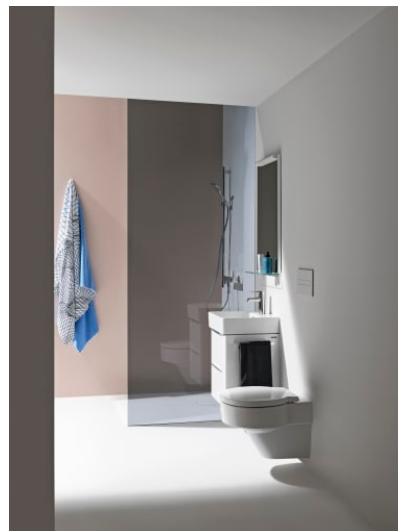

## Lavabo

COULEUR ET FINITION

757 Blanc mat

OPTIONS

104 - avec 1 trou pour la robinetterie

Base émaillée

Commodity Code/Import Code Number for Foreign Trad : 69101000

Forme : Rectangulaire

**H382122...0001**

Porte-serviettes latéral  
gauche

**H382123...0001**

Meuble sous-vasque pour  
VAL, 550mm, 2 tiroirs

**H411362108...1**

Meuble bas, 2 tiroirs,  
compatible avec le  
lavabo VAL 810282  
550mm

## VAL

La collection pour salles de bain VAL crée par le designer vedette munichoïse Konstantin Grcic pour le spécialiste suisse de la salle de bain LAUFEN, montre le potentiel exceptionnel au niveau de la conception de la Saphirkeramik révolutionnaire. Grâce à des lignes architectoniques simples, des bords extrêmement fins et de très fines structures de surfaces, les lavabos de la collection sont uniques dans le monde entier. Des lavabos, des vasques à poser, des vasques de rangement, une baignoire et de nouveaux meubles de salle de bain de la gamme de SPACE font partie de la collection VAL.