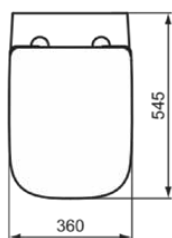

I.LIFE A

T467101

I.LIFE A | Wandcloset pack 360x545x380 mm in glanzend wit afwerking, CL1 volledige spoeling 3.9 - 6 l/min, horizontale afloop | CL1, CL2, RimLS+, Softclose zitting

Afbeelding & technische tekening

Algemene informatie

Productcategorie:	Toiletten
Producttype:	Wandcloset pack
Merk:	Ideal Standard
Collectie:	I.LIFE A
Ontwerper:	Palomba Serafini Associati
Colour:	01 - Glanzend Wit
Afwerking van het oppervlak:	glanzend
Hoogte (mm):	380
Breedte (mm):	360
Lengte / sprong (mm):	545
Bevestigingswijze:	Bevestigingsbouten
Nettogewicht (kg):	21.40
EAN-code:	8014140486046

Producten die meegeleverd worden

T452301:	I.LIFE A Wandcloset 355x540x335 mm in glanzend wit afwerking, CL1 volledige spoeling 3.9 - 6 l/min, horizontale afloop
T453101:	I.LIFE A Closetzitting wrapover 360x445x45 mm in glanzend wit afwerking