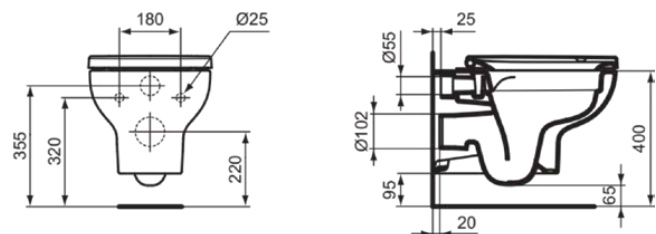

I.LIFE A

T467101

I.LIFE A | Wandcloset pack 360x545x380 mm in glanzend wit afwerking, CL1 volledige spoeling 3.9 - 6 l/min, horizontale afloop | CL1, CL2, RimLS+, Softclose zitting

Afbeelding & technische tekening

Algemene informatie

Productcategorie:	Toiletten
Producttype:	Wandcloset pack
Merk:	Ideal Standard
Collectie:	I.LIFE A
Ontwerper:	Palomba Serafini Associati
Colour:	01 - Glanzend Wit
Afwerking van het oppervlak:	glanzend
Hoogte (mm):	380
Breedte (mm):	360
Lengte / sprong (mm):	545
Bevestigingswijze:	Bevestigingsbouten
Nettogewicht (kg):	21.40
EAN-code:	8014140486046

Producten die meegeleverd worden

T452301:	I.LIFE A Wandcloset 355x540x335 mm in glanzend wit afwerking, CL1 volledige spoeling 3.9 - 6 l/min, horizontale afloop
T453101:	I.LIFE A Closetzitting wrapover 360x445x45 mm in glanzend wit afwerking