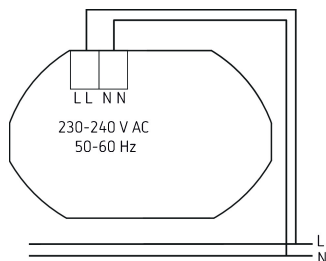

Technische specificaties

LUXORliving SMARTstart	
Bedrijfsspanning	230 - 240 V AC
Standby verbruik	<

LUXORliving SMARTstart	
Soort montage	Wandinbouwmontage
Beschermingsgraad	IP 40

Aansluitschema's

Technische wijzigingen en drukfouten voorbehouden