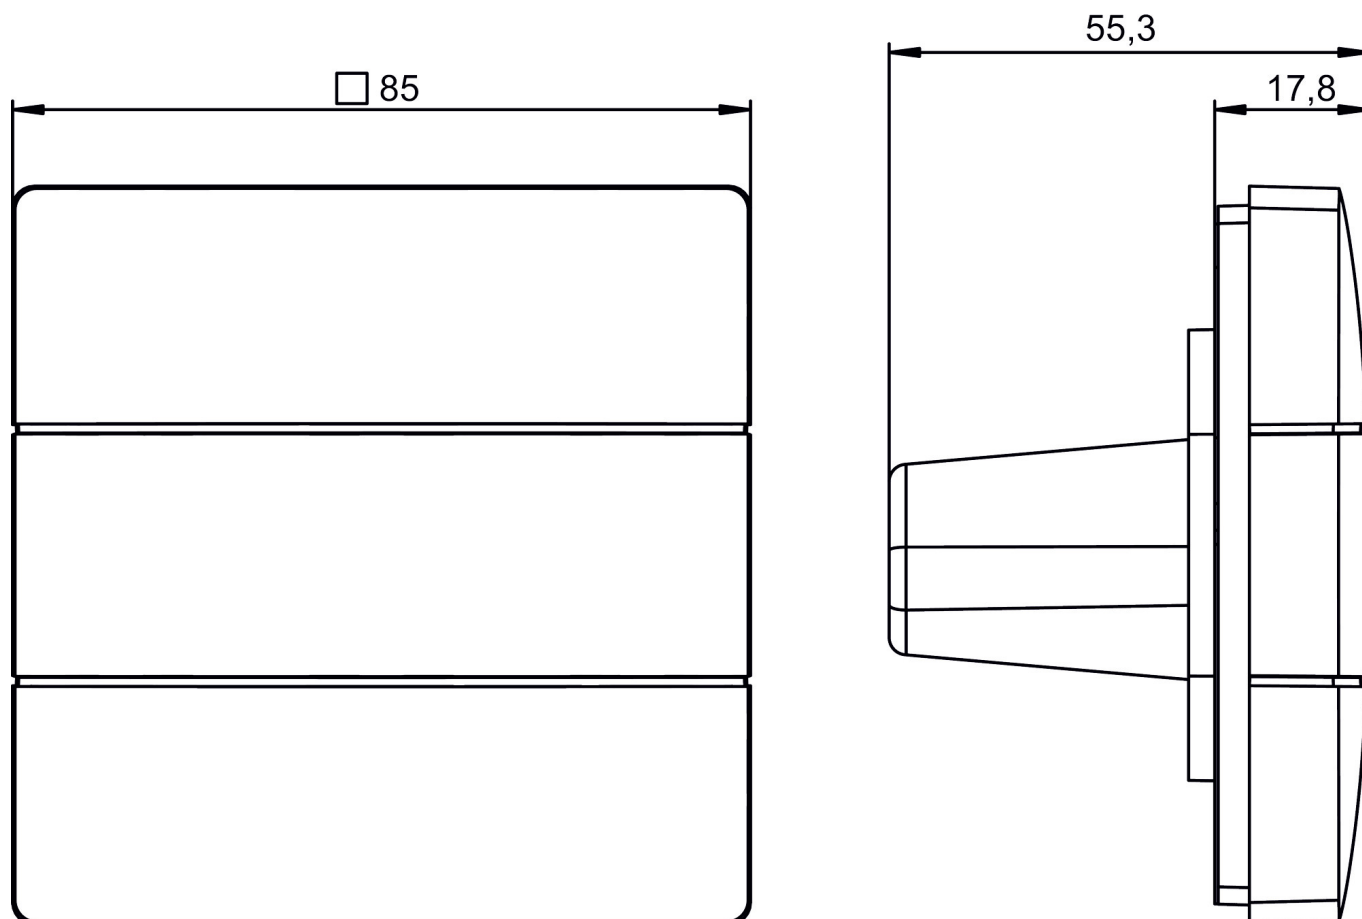

LUXORliving SMARTstart

Artikelnr.: 4800000

theben

Maattekeningen

Technische wijzigingen en drukfouten voorbehouden

nadere informatie op: www.theben-nederland.nl/producten/4800000

De belastingsgegevens worden bepaald met voorbeeldige geselecteerde lichtbronnen en zijn daarom typische gegevens vanwege het grote aantal beschikbare producten.