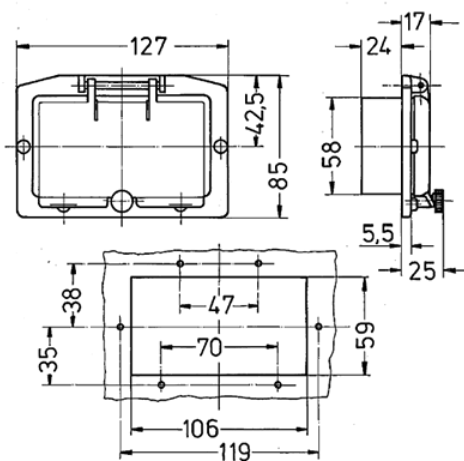

Klapvenster

Bestelnr. 40243

- zonder beschermkap
- met kartelschroeven
- kleur rand elektrogrijs
- venster rookglas
- IP 44
- 5 modules / niet geveerd

Technische informatie

Gewicht	94 g
---------	------

Tekeningen

Tekening
6 MB 2

Maten in mm