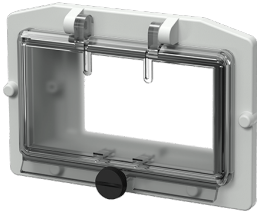

Klapvenster

Bestelnr. 40243

- zonder beschermkap
- met kartelschroeven
- kleur rand elektrogrijs
- venster rookglas
- IP 44
- 5 modules / niet geveerd

Technische informatie

Gewicht	94 g
---------	------

Tekeningen