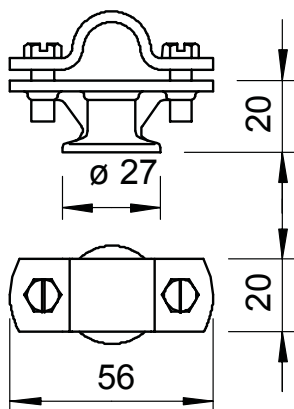

# Technisch specificatieblad

Staaftouder, 16 mm

Artikelnr. 5412609

- Voor vang- en aardinvoerstaven RD 16
- Gemonteerd met brug met zeskantbouten M6 x 16
- Met binnendraad M8 resp. doorgaand gat  $\varnothing$  7 mm

## Stamgegevens

|                               |                 |
|-------------------------------|-----------------|
| Bestelnr.                     | 5412609         |
| Type                          | 113 Z-16        |
| Omschrijving 1                | Staaftouder     |
| Dimensie                      | 16mm            |
| Materiaal                     | Zinkpersgietsel |
| Materiaal-afk.                | Zn              |
| Oppervlak                     | verzinkt        |
| Oppervlak afk.                | VZ              |
| Kleinste verkoop-eenheid (VG) | 10 Stuk         |
| Gewicht                       | 6,00 kg/100 st. |

## Technische gegevens

|                          |                          |
|--------------------------|--------------------------|
| Bevestigingssoort stang  | met schroefklem          |
| Bevestigingssoort houder | Boren met M-schroefdraad |
| Grootte schroefdraad M   | 8                        |
| Afstelling               | Rd 16 mm                 |