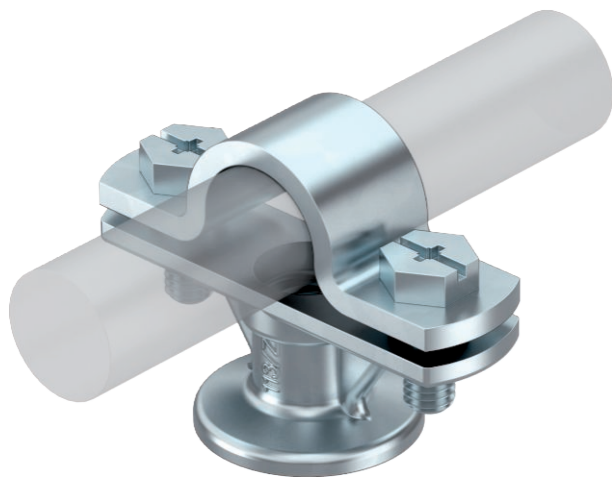

# Technisch specificatieblad

Staaftouder, 16 mm

Artikelnr. 5412609

- Voor vang- en aardinvoerstaven RD 16
- Gemonteerd met brug met zeskantbouten M6 x 16
- Met binnendraad M8 resp. doorgaand gat  $\varnothing$  7 mm

**Zn** Zinkpersgietsel  
verzinkt

## Stamgegevens

|                               |                 |
|-------------------------------|-----------------|
| Bestelnr.                     | 5412609         |
| Type                          | 113 Z-16        |
| Omschrijving 1                | Staaftouder     |
| Dimensie                      | 16mm            |
| Materiaal                     | Zinkpersgietsel |
| Materiaal-afk.                | Zn              |
| Oppervlak                     | verzinkt        |
| Oppervlak afk.                | VZ              |
| Kleinste verkoop-eenheid (VG) | 10 Stuk         |
| Gewicht                       | 6,00 kg/100 st. |

## Technische gegevens

|                          |                          |
|--------------------------|--------------------------|
| Bevestigingssoort stang  | met schroefklem          |
| Bevestigingssoort houder | Boren met M-schroefdraad |
| Grootte schroefdraad M   | 8                        |
| Afstelling               | Rd 16 mm                 |