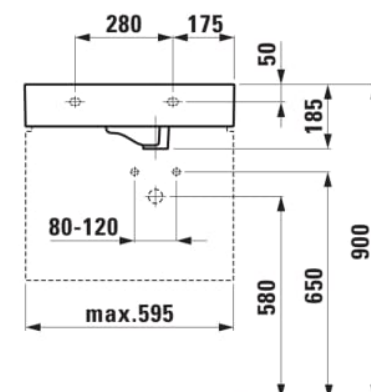

Base émaillée

Capacité de la cuve (L) : 0

Commodity Code/Import Code Number for Foreign Trad : 69101000

Forme : Rectangulaire

Forme interne : Rectangulaire

Largeur de la cuve (mm) : 315

Longueur de la cuve (mm) : 430

Matériau : Saphirkeramik

Nombre de points de fixation : 2

Poids net / kg : 14,4

Position de la cuve : A droite

Position de la tablette : A gauche

Profondeur de la cuve (mm) : 95

Tablette intégrée

Trou pour la robinetterie : 1 trou au centre

Type d'installation : Autoportant, À poser sur meuble

Vidage : Inclus

DESSINS TECHNIQUES

COMPATIBLE AVEC

Mélangeur de lavabo 3-trous, saillie 166 mm, goulot orientable, sans vidage, chromé

H3123330042201

Mélangeur de lavabo 3-trous, saillie 166 mm, goulot orientable, avec vidage, chromé