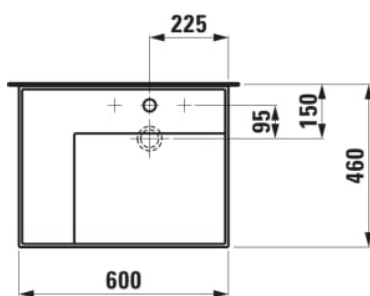

Base émaillée

Capacité de la cuve (L) : 0

Commodity Code/Import Code Number for Foreign Trad : 69101000

Forme : Rectangulaire

Forme interne : Rectangulaire

Largeur de la cuve (mm) : 315

Longueur de la cuve (mm) : 430

Matériau : Saphirkeramik

Nombre de points de fixation : 2

Poids net / kg : 14,4

Position de la cuve : A droite

Position de la tablette : A gauche

Profondeur de la cuve (mm) : 95

Tablette intégrée

Trou pour la robinetterie : 1 trou au centre

Type d'installation : Autoportant, À poser sur meuble

Vidage : Inclus

DESSINS TECHNIQUES

COMPATIBLE AVEC

Mélangeur de lavabo 3-trous, saillie 166 mm, goulot orientable, sans vidage, chromé

H3123330042201

Mélangeur de lavabo 3-trous, saillie 166 mm, goulot orientable, avec vidage, chromé