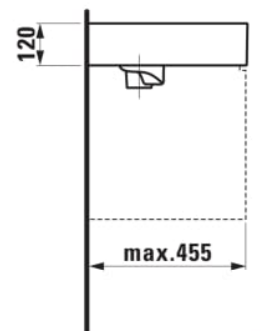

Base émaillée

Capacité de la cuve (L) : 0

Commodity Code/Import Code Number for Foreign Trad : 69101000

Forme : Rectangulaire

Forme interne : Rectangulaire

Largeur de la cuve (mm) : 315

Longueur de la cuve (mm) : 430

Matériau : Saphirkeramik

Nombre de points de fixation : 2

Poids net / kg : 14,4

Position de la cuve : A droite

Position de la tablette : A gauche

Profondeur de la cuve (mm) : 95

Tablette intégrée

Trou pour la robinetterie : 1 trou au centre

Type d'installation : Autoportant, À poser sur meuble

Vidage : Inclus

DESSINS TECHNIQUES

COMPATIBLE AVEC

Mélangeur de lavabo 3-trous, saillie 166 mm, goulot orientable, sans vidage, chromé

H3123330042201

Mélangeur de lavabo 3-trous, saillie 166 mm, goulot orientable, avec vidage, chromé