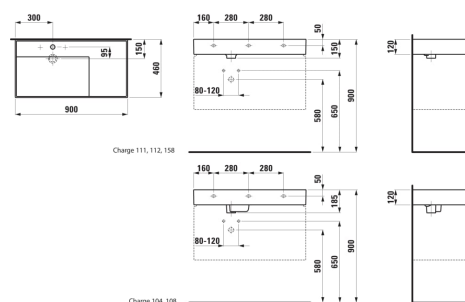

Largeur de la cuve (mm) : 315

Longueur de la cuve (mm) : 580

Matériau : Saphirkeramik

Nombre de points de fixation : 3

Poids net / kg : 20,4

Position de la cuve : A gauche

Position de la tablette : A droite

Profondeur de la cuve (mm) : 95

Tablette intégrée

Trou pour la robinetterie : 1 trou au centre

Type d'installation : Autoportant, À poser sur meuble

Vidage : Inclus

## DESSINS TECHNIQUES

COMPATIBLE AVEC