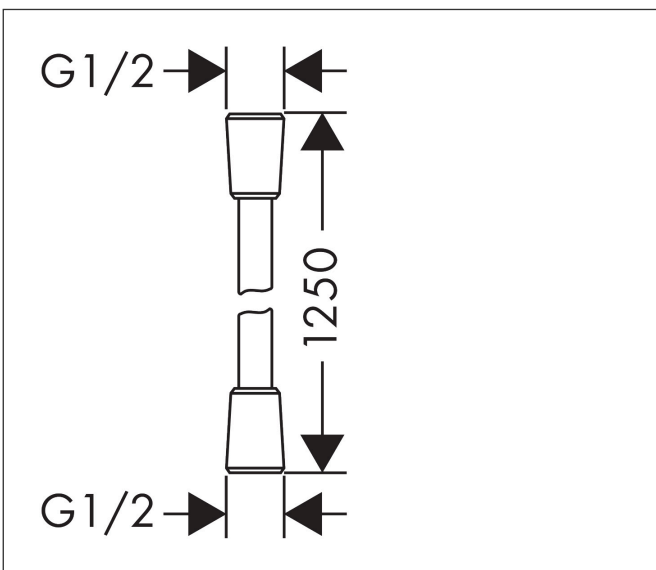

Merk hansgrohe  
 Artikelnaam **Isiflex** doucheslang 125 cm  
 Art.nr. 28272700  
 Oppervlakte mat wit  
 Netto prijs 45,24 EUR

## Kenmerken

- hoogwaardige doucheslang
- met kunststof coating, eenvoudig te reinigen
- lengte: 125 cm
- draaikoppeling voorkomt dat de slang in de knoop raakt
- anti-knikbescherming
- moeren doucheslang: conische moer aan beide zijden
- aansluitdraad: G $\frac{1}{2}$

## Maat tekeningen