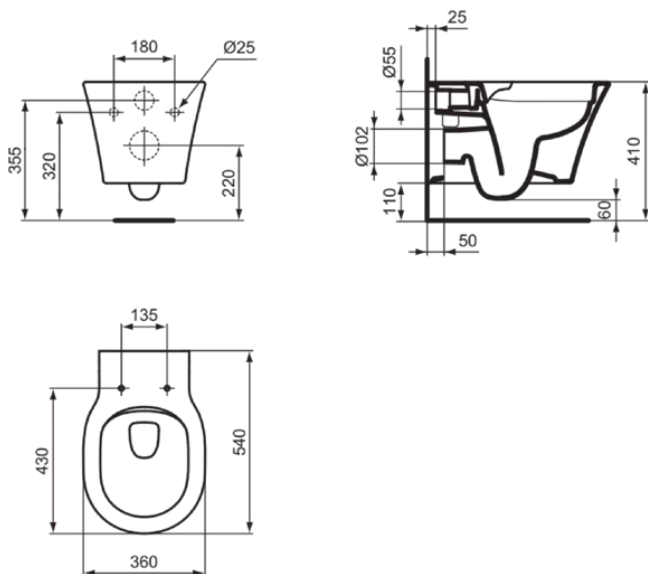

## E2288V3

CONNECT AIR | Wandcloset 360x540x350 mm in Silk Black afwerking, CL1 volledige spoeling 4.5 - 6 l/min, horizontale afloop | CL1, CL2, RimLS+

### Algemene informatie

Productcategorie:	Toiletten
Producttype:	Wandcloset
Merk:	Ideal Standard
Collectie:	CONNECT AIR
Ontwerper:	Studio Levien
Colour:	V3 - Silk Black
Afwerking van het oppervlak:	satijn
Hoogte (mm):	350
Breedte (mm):	360
Lengte / sprong (mm):	540
Bevestigingswijze:	Bevestigingsbouten
Nettogewicht (kg):	21.50
VVS:	613143021
EAN-code:	5017830553595