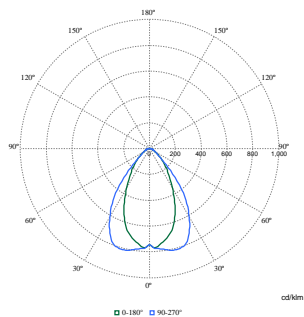

Maxos Unify

Maatschets

Fotometrische gegevens

Polar Normal (separate) - LL550XI - 910925870842