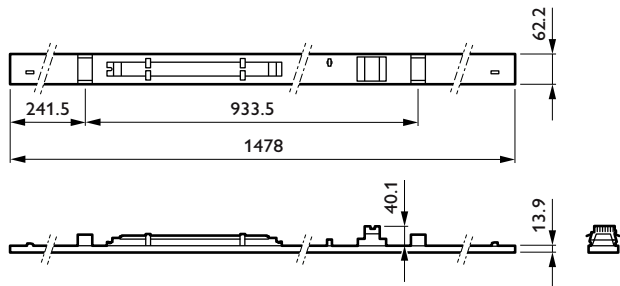

Maxos Unify

Maatschets